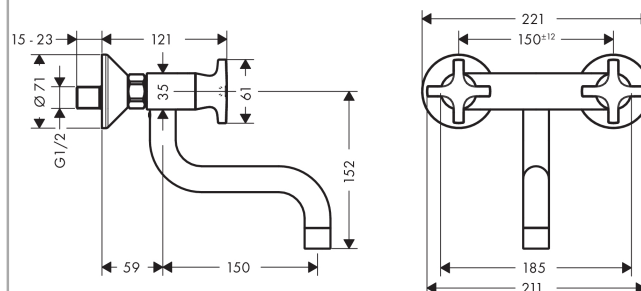

Logis Classic

2-Griff Küchenmischer Wandmontage Lowspout

Oberflächen: **chrom** Artikelnummer: **71287000**

Beschreibung

Merkmale

- Schwenkbereich 180°
- Normalstrahl
- Stichmaß 150 ± 12 mm
- Anschlussgröße: DN15
- Durchflussmenge 12 l/min
- Keramikventil 90°
- Anschlussart: S-Anschlüsse
- für Durchlauferhitzer geeignet
- PA-IX 28527/IA

Technologie

Produktabbildung

Maßzeichnung

Durchflussdiagramm