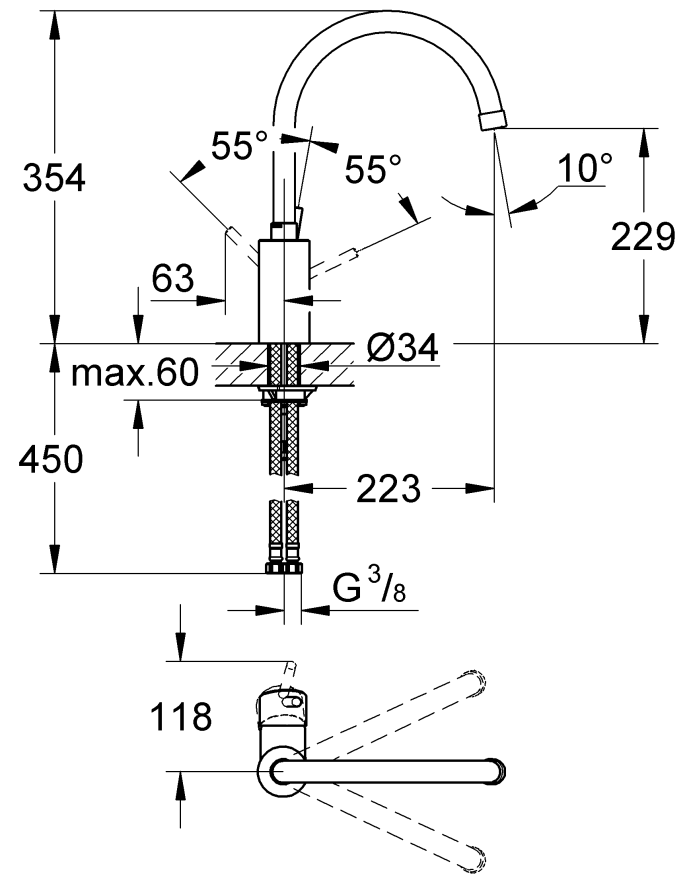

Design & Quality Engineering GROHE Germany

99.185.031/ÄM 218511/04.11

**GROHE**  
  
 ENJOY WATER®

32 661

31 128

32 659

**Diese Technische Produktinformation ist ausschließlich für den Installateur oder eingewiesene Fachkräfte!  
Bitte an den Benutzer weitergeben!**