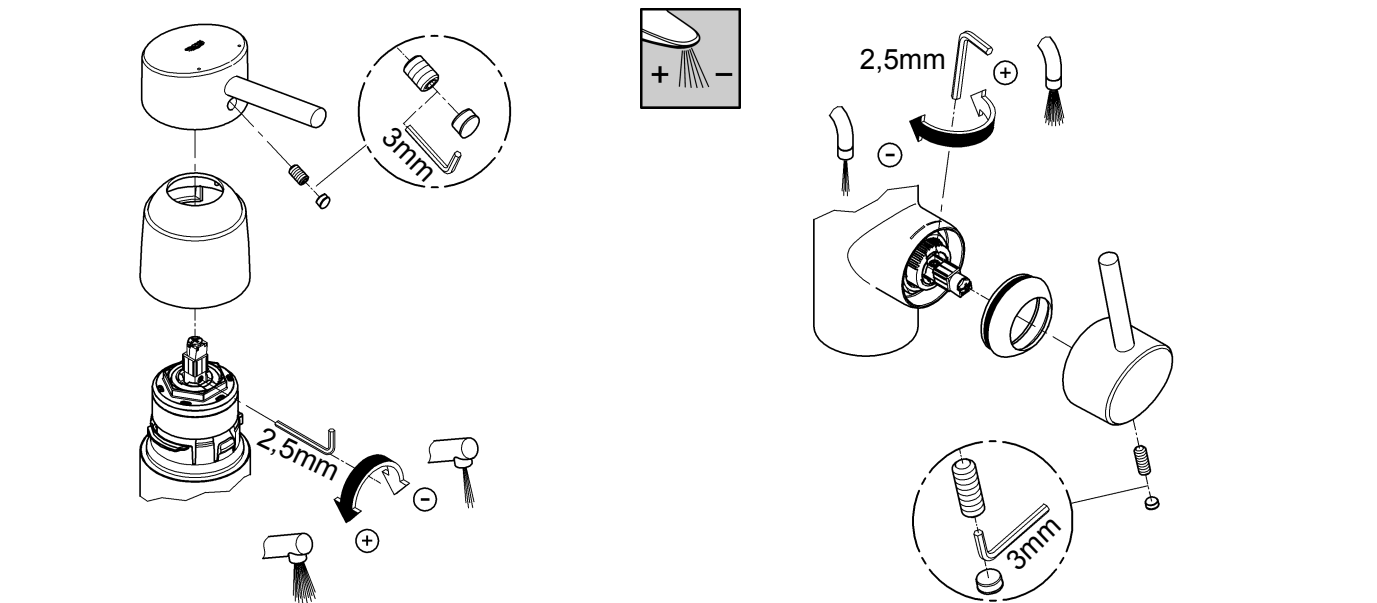

Design & Quality Engineering GROHE Germany

99.185.031/ÄM 218511/04.11

**GROHE**  
  
 ENJOY WATER®

32 661

31 128

32 659

**Diese Technische Produktinformation ist ausschließlich für den Installateur oder eingewiesene Fachkräfte!  
Bitte an den Benutzer weitergeben!**