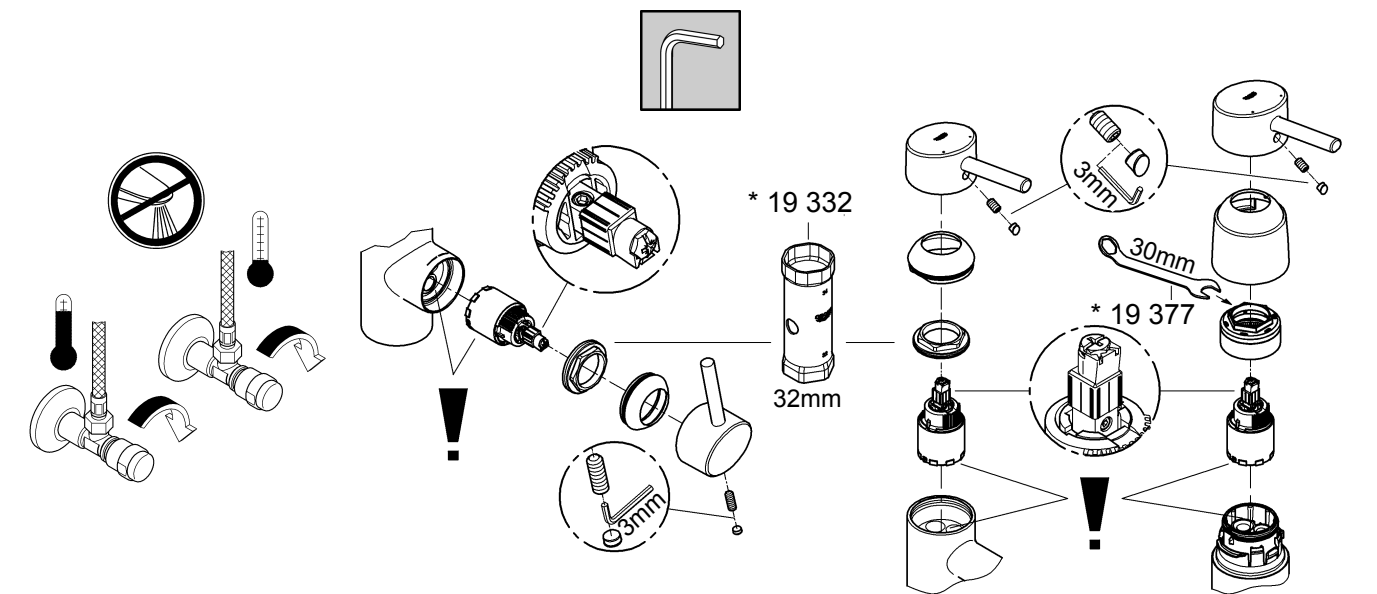

Design & Quality Engineering GROHE Germany

99.185.031/ÄM 218511/04.11

**GROHE**  
  
 ENJOY WATER®

32 661

31 128

32 659

**Diese Technische Produktinformation ist ausschließlich für den Installateur oder eingewiesene Fachkräfte!  
Bitte an den Benutzer weitergeben!**