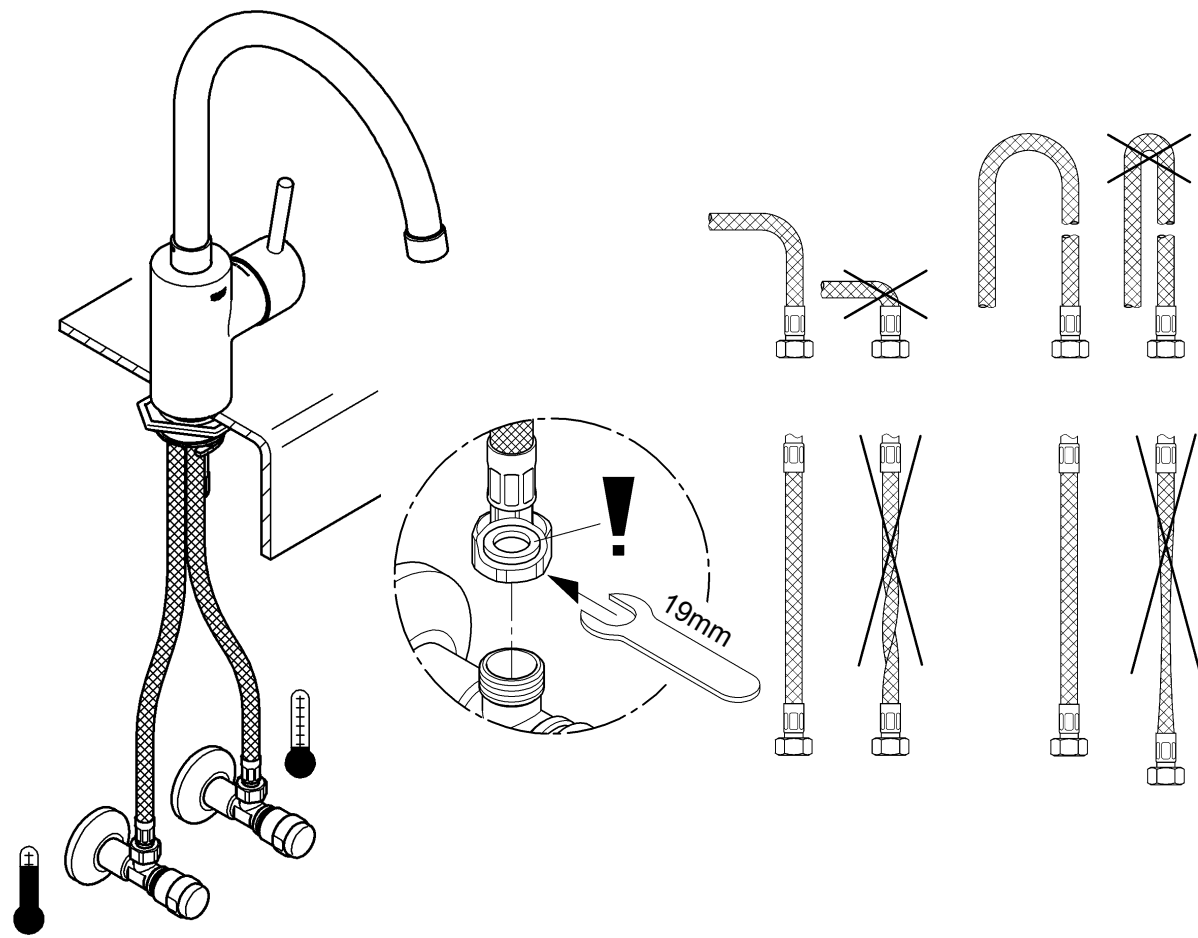

Design & Quality Engineering GROHE Germany

99.185.031/ÄM 218511/04.11

**GROHE**  
  
 ENJOY WATER®

32 661

31 128

32 659

**Diese Technische Produktinformation ist ausschließlich für den Installateur oder eingewiesene Fachkräfte!  
Bitte an den Benutzer weitergeben!**