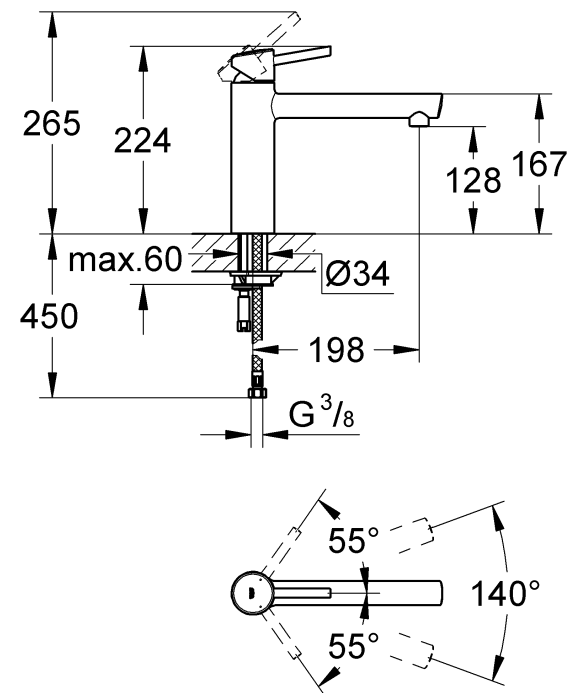

Design & Quality Engineering GROHE Germany

99.185.031/ÄM 218511/04.11

**GROHE**  
  
 ENJOY WATER®

32 661

31 128

32 659

**Diese Technische Produktinformation ist ausschließlich für den Installateur oder eingewiesene Fachkräfte!  
Bitte an den Benutzer weitergeben!**