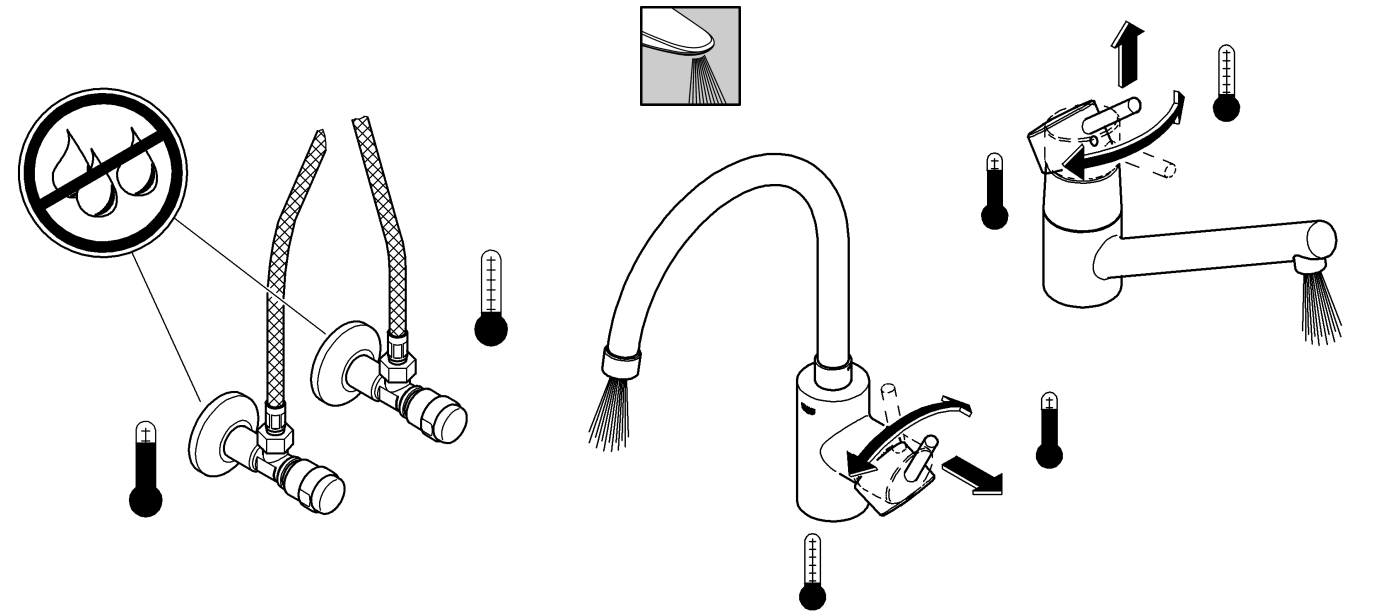

Design & Quality Engineering GROHE Germany

99.185.031/ÄM 218511/04.11

**GROHE**  
  
 ENJOY WATER®

32 661

31 128

32 659

**Diese Technische Produktinformation ist ausschließlich für den Installateur oder eingewiesene Fachkräfte!  
Bitte an den Benutzer weitergeben!**