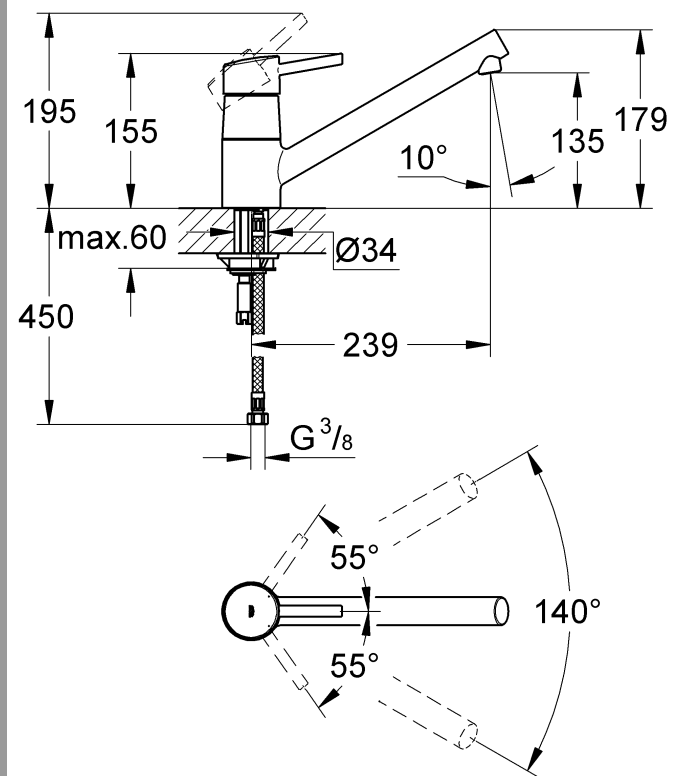

Design & Quality Engineering GROHE Germany

99.185.031/ÄM 218511/04.11

**GROHE**  
  
 ENJOY WATER®

32 661

31 128

32 659

**Diese Technische Produktinformation ist ausschließlich für den Installateur oder eingewiesene Fachkräfte!  
Bitte an den Benutzer weitergeben!**