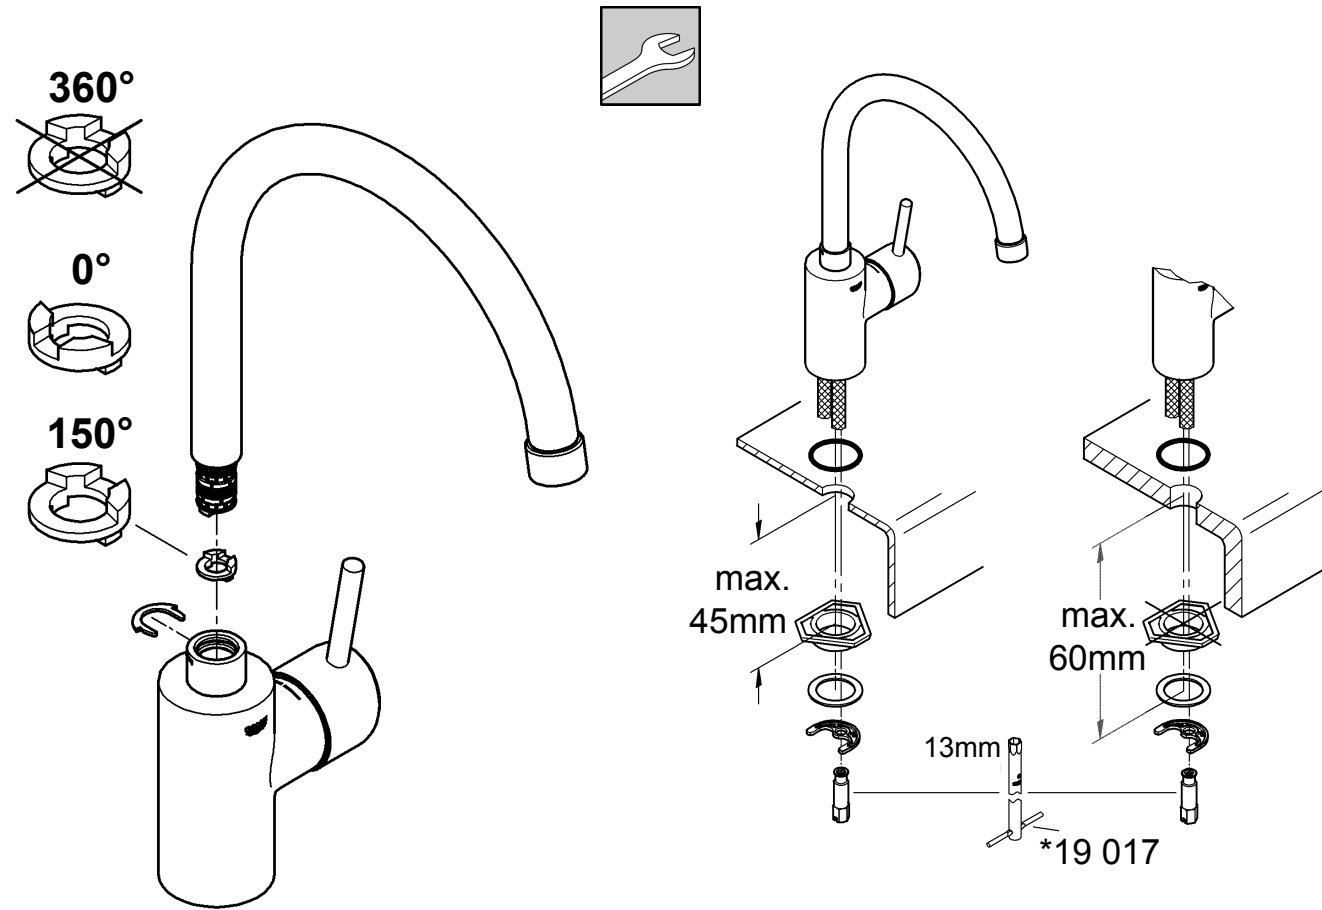

Design & Quality Engineering GROHE Germany

99.185.031/ÄM 218511/04.11

**GROHE**  
  
 ENJOY WATER®

32 661

31 128

32 659

**Diese Technische Produktinformation ist ausschließlich für den Installateur oder eingewiesene Fachkräfte!  
Bitte an den Benutzer weitergeben!**