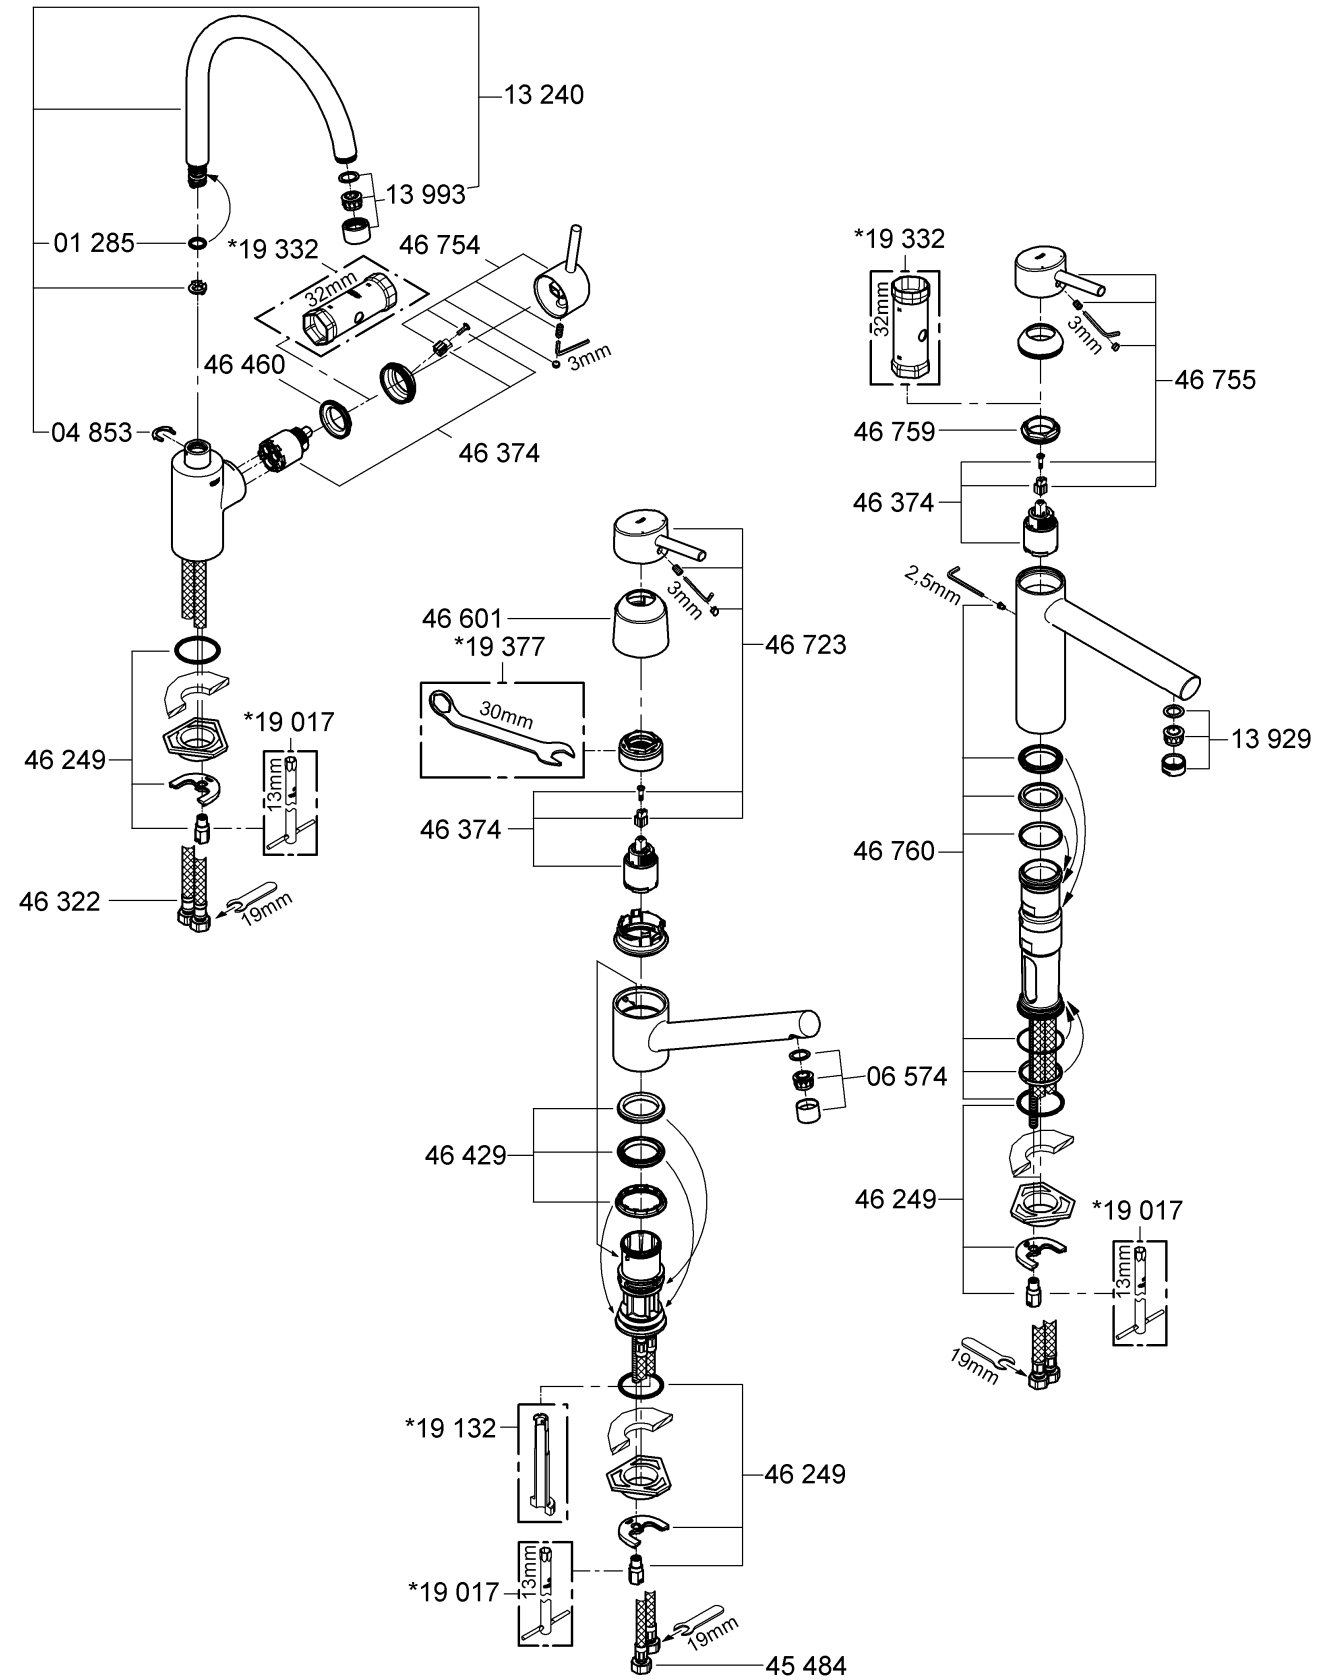

Design & Quality Engineering GROHE Germany

99.185.031/ÄM 218511/04.11

**GROHE**  
  
 ENJOY WATER®

32 661

31 128

32 659

**Diese Technische Produktinformation ist ausschließlich für den Installateur oder eingewiesene Fachkräfte!  
Bitte an den Benutzer weitergeben!**