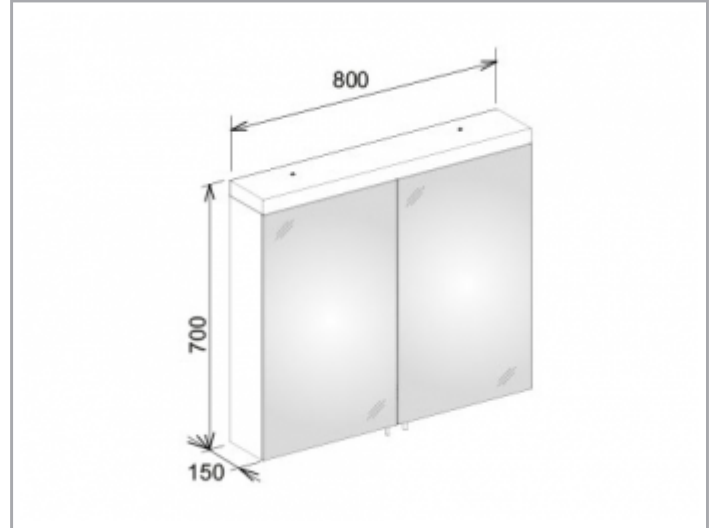

Royal Reflex.2
24203171301 Spiegelschrank

PRODUKT

ZEICHNUNG

PRODUKTBESCHREIBUNG

2 Drehtüren aus Kristall-Doppelspiegel,
Seitenverspiegelung

Bedienung:
außenliegender Drehdimmer mit den Funktionen:
- ein-/ausschalten
- dimmen
- Wechsel zwischen 3 Beleuchtungsvarianten

AUSSTATTUNG

- 2 innenliegende Steckdosen
- 3 höhenverstellbare Glasablagen
- Tür-Anschlagdämpfer

OBERFLÄCHE

silber-gebeizt-eloxiert

ABMESSUNG

800 x 700 x 150 mm

AUSSCHREIBUNGSTEXT