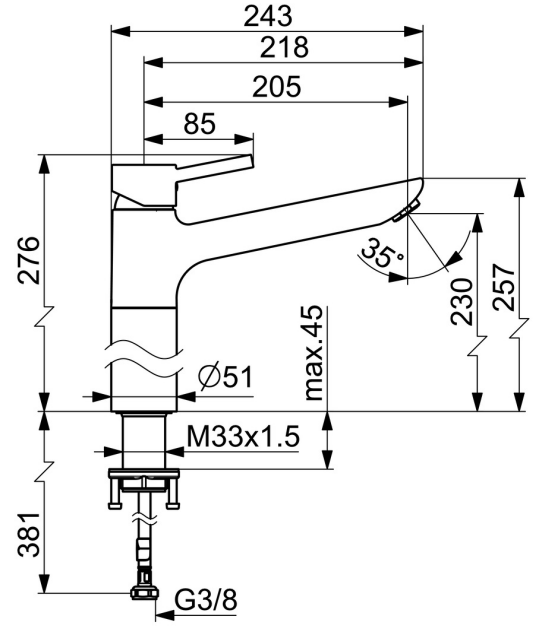

EAN: 4015474261273  
[static.hansa.com/52472277](https://static.hansa.com/52472277)

- Waschtisch
- Einhebelmischer
- Standmontage
- Chrom
- Schwenkbarer Auslauf
- CASCADE® Strahlregler
- Hebel mit W+K-Kennzeichnung, Pinhebel, Einhandbedienhebel/Griff
- Temperaturbegrenzer, Heißwassersperre einstellbar (im Lieferumfang enthalten)
- ø 3.5 classic Steuerpatrone mit keramischen Dichtscheiben zur Wassermengen- und Temperatureinstellung
- Anschluss über flexible Druckschläuche
- Armaturenkörper aus entzinkungsbeständigem Messing (DZR)
- Ohne Ablaufgarnitur
- mit erhöhtem Sockel für Waschschrüsseln

### Technische Eigenschaften

DN-Größe (Nennmaß)	<b>DN15</b>
Warmwasserversorgung	<b>max. +70°C</b>
Arbeitsdruck	<b>0.5-10 bar</b>
Anschlussgröße	<b>G3/8</b>
Ausladung	<b>205 mm</b>
Sicherungseinrichtung (EN1717)	<b>AA</b>
Werkstoff	<b>Messing</b>

### SP52472277

	Name	Art.-Nr.
1	Hebel	59913903
1.1	Schraube, M5x8, SW2.5	59904755
1.3	Dekorkappe Grau	59912112
2	Abdeckkappe, 33x3 mm	59912504
3	Spann-Mutter, M37x1, AF30 Ausgelaufen	59912111
4	Kartusche, 3.5 Classic	59913075
4.1	Temperaturanschlag	59912325
4.3	O-Ring, d 28.24x2.62	59912590
4.4	O-Ring, d 10.10x1.60	59905072
5.1	Befestigungssatz	59913371
5.2	Anschlußschlauch, L=550, G3/8-M8x1	59913969
5.3	Dichtung, 9.5x14.4x2	59912551
6	Luftsprudler, M24x1, 6 l/min	59913727
N.I.	Schlüssel, SW30/34	59912108

### SP52472277(2020)

	Name	Art.-Nr.
01	Hebel	59913903
02	Abdeckkappe, 33x3 mm	59912504
03	Spann-Mutter, M37x1, SW30	1005680V
04	Kartusche, 3.5 Classic	59913075
05	Luftsprudler, M24x1, 6 l/min	59913727
06	Dichtungskit	1001264V
07	Begrenzer für Schwenkauslauf, 120°	59914489
08	Bodendichtung	59914650
09	Befestigungssatz	59913371