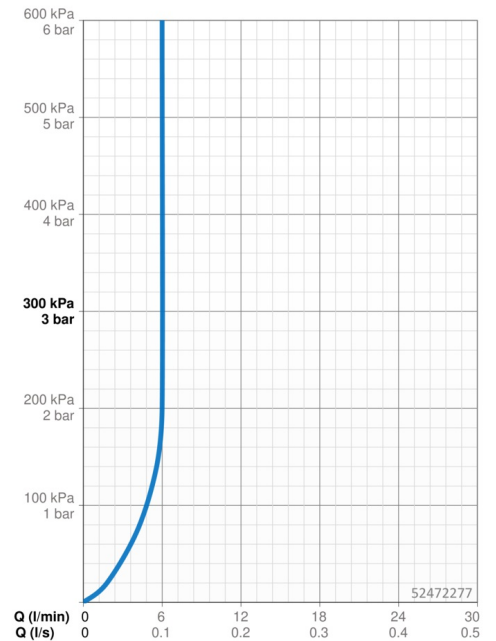

EAN: 4015474261273
static.hansa.com/52472277

- Waschtisch
- Einhebelmischer
- Standmontage
- Chrom
- Schwenkbarer Auslauf
- CASCADE® Strahlregler
- Hebel mit W+K-Kennzeichnung, Pinhebel, Einhandbedienhebel/Griff
- Temperaturbegrenzer, Heißwassersperre einstellbar (im Lieferumfang enthalten)
- ø 3.5 classic Steuerpatrone mit keramischen Dichtscheiben zur Wassermengen- und Temperatureinstellung
- Anschluss über flexible Druckschläuche
- Armaturenkörper aus entzinkungsbeständigem Messing (DZR)
- Ohne Ablaufgarnitur
- mit erhöhtem Sockel für Waschschrüsseln

Technische Daten

Durchflusseigenschaften

Durchfluss bei 3 bar (mit Durchflussregler) **6.0 l/min**

Technische Eigenschaften

DN-Größe (Nennmaß)	DN15
Warmwasserversorgung	max. +70°C
Arbeitsdruck	0.5-10 bar
Anschlussgröße	G3/8
Ausladung	205 mm
Sicherungseinrichtung (EN1717)	AA
Werkstoff	Messing

Vorschriften

EN Standard	EN 817
Geräuschklasse	I (ISO 3822)

Zulassungen und Deklarationen

SVGW	1104-5843