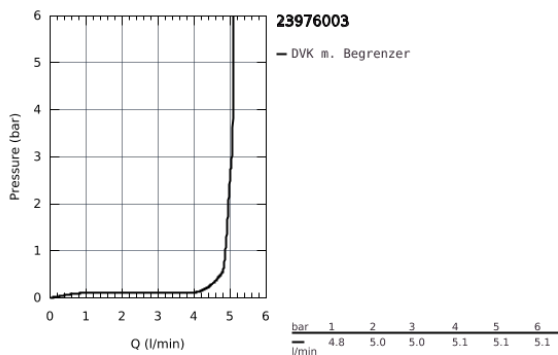

23 976 003 **EUROSMART EINHAND-WASCHTISCHBATTERIE, 1/2"**
M-SIZE

PRODUKTBESCHREIBUNG

- Farbe: chrom
- herausziehbarer Auslauf
- Einlochmontage
- Bedienungshebel aus Metall
- GROHE SilkMove 28 mm Keramikkartusche
- variabel einstellbare Mengenbegrenzung
- mit Temperaturbegrenzer
- GROHE Water Saving 5,7 l/min Mousseur
- Schnell-Montage-System
- GROHE Magnetic Docking garantiert einfaches und präzises Zurückgleiten der Spülbrause in die Ausgangsposition
- glatter Körper mit Push-open Ablaufgarnitur 1 1/4"
- flexible Anschlusschläuche

23 976 003 **EUROSMART EINHAND-WASCHTISCHBATTERIE, 1/2"**
M-SIZE

ERSATZTEILE, Dezember 2019 – jetzt

- 1: Hebel (Bestell-Nr. 46647000)
 - 2: Kappe (Bestell-Nr. 46492000)
 - 3: Verschraubung (Bestell-Nr. 46460000)
 - 4: Kartusche (Bestell-Nr. 46374000)
 - 5: Zugstange (Bestell-Nr. 64304000)
 - 6: Auslaufbrause (Bestell-Nr. 46674000)
 - 6.1: Strahlregler (Bestell-Nr. 64447000)
 - 7: Rückholfeder (Bestell-Nr. 07239000)
 - 8: Ablaufgarnitur 1 1/4" (Bestell-Nr. 28910000)
 - 8.1: Stopfen (Bestell-Nr. 07182000)
 - 8.2: Exzenterstange (Bestell-Nr. 07052000)
 - 9: Druckschlauch (Bestell-Nr. 46255000)
 - 10: Exzenterstange (Bestell-Nr. 07341000)*
- *Sonderzubehör