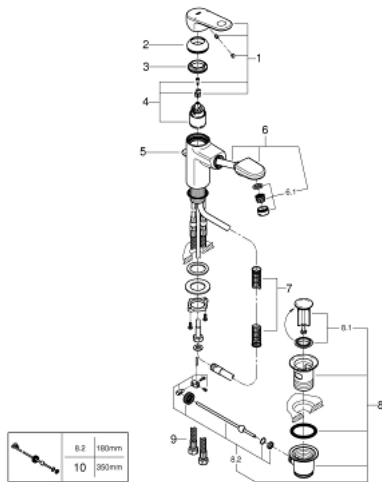

23 976 003 **EUROSMART EINHAND-WASCHTISCHBATTERIE, 1/2"**
M-SIZE

PRODUKTBESCHREIBUNG

- Farbe: chrom
- herausziehbarer Auslauf
- Einlochmontage
- Bedienungshebel aus Metall
- GROHE SilkMove 28 mm Keramikkartusche
- variabel einstellbare Mengenbegrenzung
- mit Temperaturbegrenzer
- GROHE Water Saving 5,7 l/min Mousseur
- Schnell-Montage-System
- GROHE Magnetic Docking garantiert einfaches und präzises Zurückgleiten der Spülbrause in die Ausgangsposition
- glatter Körper mit Push-open Ablaufgarnitur 1 1/4"
- flexible Anschlusschläuche

23 976 003 **EUROSMART EINHAND-WASCHTISCHBATTERIE, 1/2"**
M-SIZE

ERSATZTEILE, Dezember 2019 – jetzt

- 1: Hebel (Bestell-Nr. 46647000)
 - 2: Kappe (Bestell-Nr. 46492000)
 - 3: Verschraubung (Bestell-Nr. 46460000)
 - 4: Kartusche (Bestell-Nr. 46374000)
 - 5: Zugstange (Bestell-Nr. 64304000)
 - 6: Auslaufbrause (Bestell-Nr. 46674000)
 - 6.1: Strahlregler (Bestell-Nr. 64447000)
 - 7: Rückholfeder (Bestell-Nr. 07239000)
 - 8: Ablaufgarnitur 1 1/4" (Bestell-Nr. 28910000)
 - 8.1: Stopfen (Bestell-Nr. 07182000)
 - 8.2: Exzenterstange (Bestell-Nr. 07052000)
 - 9: Druckschlauch (Bestell-Nr. 46255000)
 - 10: Exzenterstange (Bestell-Nr. 07341000)*
- *Sonderzubehör