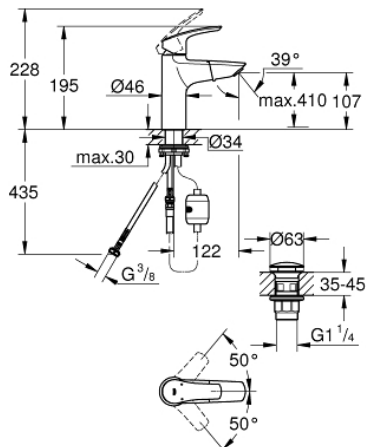

23 976 003 **EUROSMART EINHAND-WASCHTISCHBATTERIE, 1/2"**
M-SIZE

PRODUKTBESCHREIBUNG

- Farbe: chrom
- herausziehbarer Auslauf
- Einlochmontage
- Bedienungshebel aus Metall
- GROHE SilkMove 28 mm Keramikkartusche
- variabel einstellbare Mengenbegrenzung
- mit Temperaturbegrenzer
- GROHE Water Saving 5,7 l/min Mousseur
- Schnell-Montage-System
- GROHE Magnetic Docking garantiert einfaches und präzises Zurückgleiten der Spülbrause in die Ausgangsposition
- glatter Körper mit Push-open Ablaufgarnitur 1 1/4"
- flexible Anschlusschläuche

23 976 003 **EUROSMART EINHAND-WASCHTISCHBATTERIE, 1/2"**
M-SIZE

ERSATZTEILE, Dezember 2019 – jetzt

- 1: Hebel (Bestell-Nr. 46647000)
 - 2: Kappe (Bestell-Nr. 46492000)
 - 3: Verschraubung (Bestell-Nr. 46460000)
 - 4: Kartusche (Bestell-Nr. 46374000)
 - 5: Zugstange (Bestell-Nr. 64304000)
 - 6: Auslaufbrause (Bestell-Nr. 46674000)
 - 6.1: Strahlregler (Bestell-Nr. 64447000)
 - 7: Rückholfeder (Bestell-Nr. 07239000)
 - 8: Ablaufgarnitur 1 1/4" (Bestell-Nr. 28910000)
 - 8.1: Stopfen (Bestell-Nr. 07182000)
 - 8.2: Exzenterstange (Bestell-Nr. 07052000)
 - 9: Druckschlauch (Bestell-Nr. 46255000)
 - 10: Exzenterstange (Bestell-Nr. 07341000)*
- *Sonderzubehör