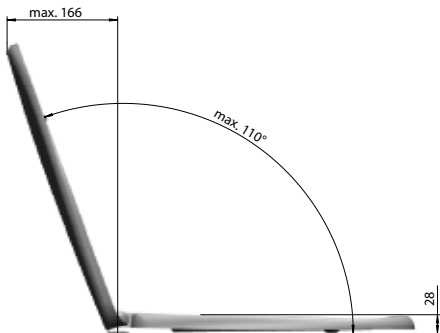

WC-Sitz EURO 3000 Plus

- B100-0101 mit Deckel mit Kunststoffscharnier
- B100-0201 mit Deckel mit Metallscharnier
- B100-1101 ohne Deckel mit Kunststoffscharnier
- B100-1201 ohne Deckel mit Metallscharnier

Funktionen:

Produktion seit 1997

MKW WC-Sitz mit Deckel, Modell EURO 3000 Plus aus Duroplast mit Kunststoff- oder Metallscharnier.

- Schnellbefestigung QUICK
- Höhenverstellbares Metallscharnier
- Große Farbauswahl

Technische Daten:

- Scharnierabstand 155 mm
- Höhe WC-Sitz 52 mm
- 2 Langpuffer bei Brille
- 2 Rundpuffer bei Deckel
- Gesamtgewicht verpackt
 - B100-0101 2,38 kg
 - B100-0201 2,45 kg
 - B100-1101 1,25 kg
 - B100-1201 1,32 kg
- Teilgewicht Brille 0,99 kg
- Teilgewicht Deckel 1,12 kg