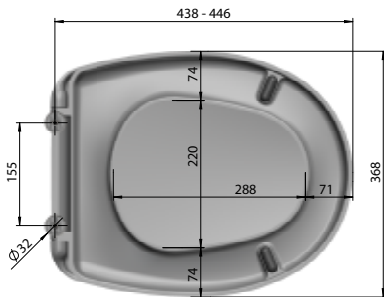

WC-Sitz EURO 3000 Plus

- B100-0101 mit Deckel mit Kunststoffscharnier
- B100-0201 mit Deckel mit Metallscharnier
- B100-1101 ohne Deckel mit Kunststoffscharnier
- B100-1201 ohne Deckel mit Metallscharnier

Funktionen:

Produktion seit 1997

MKW WC-Sitz mit Deckel, Modell EURO 3000 Plus aus Duroplast mit Kunststoff- oder Metallscharnier.

- Schnellbefestigung QUICK
- Höhenverstellbares Metallscharnier
- Große Farbauswahl

Technische Daten:

- Scharnierabstand 155 mm
- Höhe WC-Sitz 52 mm
- 2 Langpuffer bei Brille
- 2 Rundpuffer bei Deckel
- Gesamtgewicht verpackt
 - B100-0101 2,38 kg
 - B100-0201 2,45 kg
 - B100-1101 1,25 kg
 - B100-1201 1,32 kg
- Teilgewicht Brille 0,99 kg
- Teilgewicht Deckel 1,12 kg

Verpackung MKW Einzelkarton, 490 x 390 x 60 mm

Serviceteile ab Seite 30

Farben siehe Preisliste