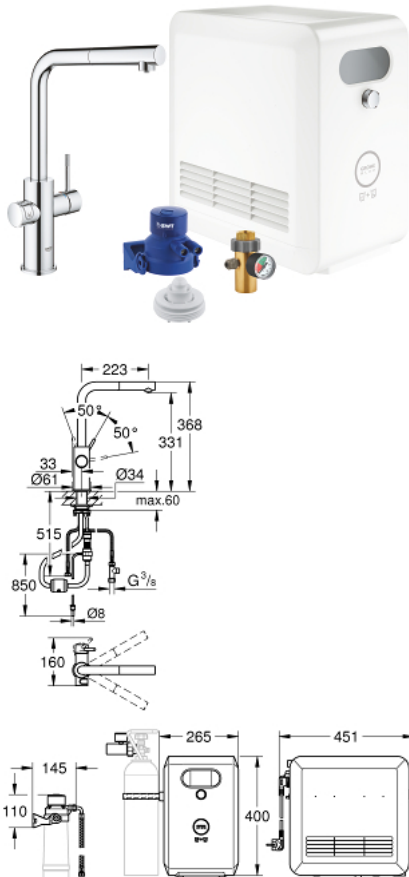

## 31 326 002 GROHE BLUE PROFESSIONAL L-AUSLAUF SET MIT HERAUSZIEHBAREM MOUSSEURAUFLAUF

### PRODUKTBESCHREIBUNG (1/2)

- GROHE Blue Einhand-Spültischbatterie mit Filterfunktion
- Einlochmontage
- Drucktasten für 3 gefilterte und gekühlte Tafelwasserarten
- still, medium, sprudelnd
- GROHE StarLight Oberfläche
- GROHE SilkMove 28 mm Keramikkartusche
- herausziehbarer Mousseurauslauf
- schwenkbarer Rohrauslauf
- Schwenkbereich 360°
- getrennte Wasserführung für gefiltertes und ungefiltertes Wasser
- flexible Anschlusschläuche
- GROHE Blue Professional Kühler
- liefert 12 Liter gekühltes, sprudelndes Wasser pro Stunde
- Farbdisplay mit Drück- und Drehregler
- 270 Watt Kühleinheit, 230V, 50Hz
- Lautstärke im Standby Betrieb 46 dB(A)
- Schutzart IP 21
- CE-Zeichen
- benötigt Ventilationsöffnungen im Boden des Küchenschanks
- Anzeige und Überwachung von Verbrauchsdaten, Filter- bzw. CO<sub>2</sub>-Kapazität über GROHE Watersystems App Push Benachrichtigung bei niedriger Filter- bzw. CO<sub>2</sub>-Kapazität
- zusätzliche Überwachung über das GROHE Blue Professional Online-Dashboard möglich
- mit Bluetooth 4.0\* und WIFI Datenkommunikation
- für Apple\*\* und Android Geräte
- Reichweite bis zu 10 m abhängig von Wand- und Bodenbelägen
- Filterkopf mit flexibler Wasserhärteeinstellung
- Der für die Inbetriebnahme notwendige GROHE Blue Filter, die 2 kg CO<sub>2</sub> Flasche (40 423 000) und die Reinigungskartusche (40 434 001) sind nicht im Lieferumfang enthalten und müssen separat bestellt werden

### PRODUKTBESCHREIBUNG (2/2)

- Passende Filter:- Filter S-Size, Kapazität 600 Liter bei 20° dKH (40 404 001)- Filter M-Size, Kapazität 1500 Liter bei 20° dKH (40 430 001)- Filter L-Size, Kapazität 2500 Liter bei 20° dKH (40 412 001)- Aktivkohlefilter, Kapazität 3000 Liter (40 547 001)- Magnesium+ Zink Filter, Kapazität 400 Liter bei 17° dGH (40 691 002)