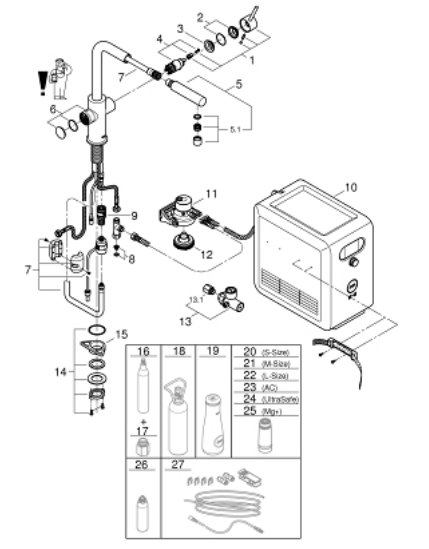

31 326 002 GROHE BLUE PROFESSIONAL L-AUSLAUF SET MIT HERAUSZIEHBAREM MOUSSEUR-AUSLAUF

ERSATZTEILE, Mai 2018 – jetzt

- 1: Hebel (Bestell-Nr. 46957000)
- 2: Kappe (Bestell-Nr. 46581000)
- 3: Befestigungsring (Bestell-Nr. 07419000)
- 4: Kartusche (Bestell-Nr. 46580000)
- 5: Spülbrause (Bestell-Nr. 46999000)
- 5.1: Mousseur (Bestell-Nr. 48194000)
- 6: Bedieneinheit (Bestell-Nr. 46958000)
- 7: Schlauch für Auslaufbrausen (Bestell-Nr. 48378000)
- 8: Sieb (Bestell-Nr. 47576000)
- 9: Schnappkupplung (Bestell-Nr. 46315000)
- 10: Kühler und Karbonisierer (Bestell-Nr. 40554002)
- 11: Filterkopf (Bestell-Nr. 64508001)
- 12: Adapter für Reinigungskartusche (Bestell-Nr. 40694000)
- 13: Druckanzeiger (Bestell-Nr. 46717000)
- 13.1: Adapter auf 425g CO2 Flasche für Grohe Blue Professional (Bestell-Nr. 40962000)
- 14: Schaftbefestigung (Bestell-Nr. 48384000)
- 15: Stabilisierungsplatte (Bestell-Nr. 05334000)
- 16: Starterset 425 g CO₂ Flaschen (4 Stück) (Bestell-Nr. 40422000)*
- 17: Adapter auf 425g CO2 Flasche für Grohe Blue Professional (Bestell-Nr. 40962000)*
- 18: Starterset 2 kg CO₂ Flasche (Bestell-Nr. 40423000)*
- 19: Glaskaraffe (Bestell-Nr. 40405000)*
- 20: Filter S-Size (Bestell-Nr. 40404001)*
- 21: Filter M-Size (Bestell-Nr. 40430001)*
- 22: Filter L-Size (Bestell-Nr. 40412001)*
- 23: Aktivkohlefilter (Bestell-Nr. 40547001)*
- 24: UltraSafe Filter (Bestell-Nr. 40575001)*
- 25: Magnesium+ Filter (Bestell-Nr. 40691001)*
- 26: Reinigungskartusche (Bestell-Nr. 40434001)*
- 27: Verlängerungsset (Bestell-Nr. 40843000)*

*Sonderzubehör