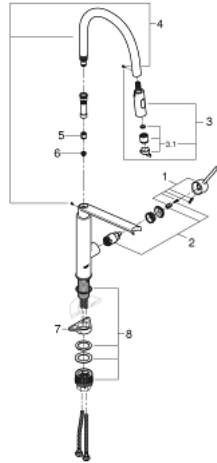

31 491 000 **CONCETTO EINHAND-SPÜLTISCHBATTERIE, 1/2"**

PRODUKTBESCHREIBUNG

- Einlochmontage
- GROHE StarLight Oberfläche
- GROHE SilkMove 28 mm Keramikkartusche
- mit integriertem Temperaturbegrenzer
- Profibrause
- mit flexiblem, hygienischem GROHFlexx Küche Santopren-Schlauch
- Umstellung: Laminarstrahl/SpeedClean Brausestrahl
- automatische Rückstellung auf Laminarstrahl
- GROHE Magnetic Docking garantiert einfaches und präzises Zurückgleiten der Spülbrause in die Ausgangsposition
- schwenkbarer Auslauf
- Schwenkbereich 360°
- Eigensicher gegen Rückfließen
- flexible Anschlussschläuche
- Schnell-Montage-System

31 491 000 **CONCETTO EINHAND-SPÜLTISCHBATTERIE, 1/2"**

ERSATZTEILE, Mai 2015 – jetzt

- 1: Hebel (Bestell-Nr. 46966000)
- 2: Kartusche (Bestell-Nr. 46963000)
- 3: Spülbrause (Bestell-Nr. 46967000)
- 3.1: Strahlregler (Bestell-Nr. 48347000)
- 4: Brauseschlauch (Bestell-Nr. 46968KK0)
- 5: Rückflussverhinderer (Bestell-Nr. 08565000)
- 6: Sieb (Bestell-Nr. 0676800M)
- 7: Stabilisierungsplatte (Bestell-Nr. 05334000)
- 8: Befestigungsset (Bestell-Nr. 48477000)