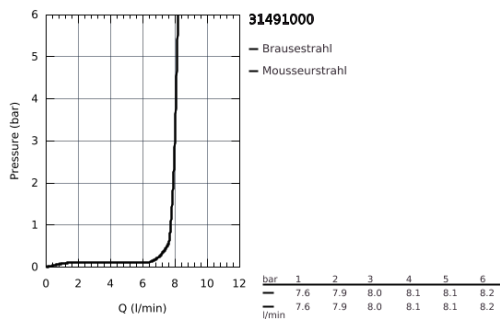

31 491 000 **CONCETTO EINHAND-SPÜLTISCHBATTERIE, 1/2"**

PRODUKTBESCHREIBUNG

- Einlochmontage
- GROHE StarLight Oberfläche
- GROHE SilkMove 28 mm Keramikkartusche
- mit integriertem Temperaturbegrenzer
- Profibrause
- mit flexiblem, hygienischem GROHFlexx Küche Santopren-Schlauch
- Umstellung: Laminarstrahl/SpeedClean Brausestrahl
- automatische Rückstellung auf Laminarstrahl
- GROHE Magnetic Docking garantiert einfaches und präzises Zurückgleiten der Spülbrause in die Ausgangsposition
- schwenkbarer Auslauf
- Schwenkbereich 360°
- Eigensicher gegen Rückfließen
- flexible Anschlussschläuche
- Schnell-Montage-System

31 491 000 **CONCETTO EINHAND-SPÜLTISCHBATTERIE, 1/2"**

ERSATZTEILE, Mai 2015 – jetzt

- 1: Hebel (Bestell-Nr. 46966000)
- 2: Kartusche (Bestell-Nr. 46963000)
- 3: Spülbrause (Bestell-Nr. 46967000)
- 3.1: Strahlregler (Bestell-Nr. 48347000)
- 4: Brauseschlauch (Bestell-Nr. 46968KK0)
- 5: Rückflussverhinderer (Bestell-Nr. 08565000)
- 6: Sieb (Bestell-Nr. 0676800M)
- 7: Stabilisierungsplatte (Bestell-Nr. 05334000)
- 8: Befestigungsset (Bestell-Nr. 48477000)