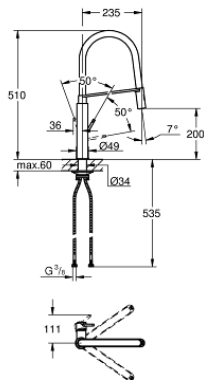

31 491 000 **CONCETTO EINHAND-SPÜLTISCHBATTERIE, 1/2"**

PRODUKTBESCHREIBUNG

- Einlochmontage
- GROHE StarLight Oberfläche
- GROHE SilkMove 28 mm Keramikkartusche
- mit integriertem Temperaturbegrenzer
- Profibrause
- mit flexiblem, hygienischem GROHFlexx Küche Santopren-Schlauch
- Umstellung: Laminarstrahl/SpeedClean Brausestrahl
- automatische Rückstellung auf Laminarstrahl
- GROHE Magnetic Docking garantiert einfaches und präzises Zurückgleiten der Spülbrause in die Ausgangsposition
- schwenkbarer Auslauf
- Schwenkbereich 360°
- Eigensicher gegen Rückfließen
- flexible Anschlussschläuche
- Schnell-Montage-System

31 491 000 **CONCETTO EINHAND-SPÜLTISCHBATTERIE, 1/2"**

ERSATZTEILE, Mai 2015 – jetzt

- 1: Hebel (Bestell-Nr. 46966000)
- 2: Kartusche (Bestell-Nr. 46963000)
- 3: Spülbrause (Bestell-Nr. 46967000)
- 3.1: Strahlregler (Bestell-Nr. 48347000)
- 4: Brauseschlauch (Bestell-Nr. 46968KK0)
- 5: Rückflussverhinderer (Bestell-Nr. 08565000)
- 6: Sieb (Bestell-Nr. 0676800M)
- 7: Stabilisierungsplatte (Bestell-Nr. 05334000)
- 8: Befestigungsset (Bestell-Nr. 48477000)