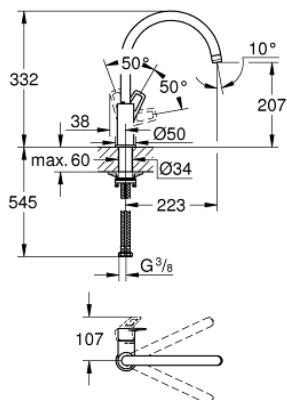

31 368 001 BAULOOP EINHAND-SPÜLTISCHBATTERIE, 1/2"

PRODUKTBESCHREIBUNG

- hoher Auslauf
- Einlochmontage
- GROHE StarLight Oberfläche
- GROHE Longlife 28 mm Keramikkartusche
- GROHE Zero getrennte innenliegende Wasserwege - kein Kontakt mit Blei oder Nickel innerhalb der Armatur
- Auslauf mit Mousseur
- schwenkbarer Rohrauslauf
- Schwenkbereich 360°
- flexible Anschlussschläuche
- Schnell-Montage-System
- GROHE FastFixation Plus Schnellbefestigungssystem

31 368 001 **BAULOOP EINHAND-SPÜLTISCHBATTERIE, 1/2"**

31 368 001 BAULOOP EINHAND-SPÜLTISCHBATTERIE, 1/2"

ERSATZTEILE, April 2020 – jetzt

1: Kartusche (Bestell-Nr. 46963000)

2: Mousseur (Bestell-Nr. 13967000)

3: Befestigungsset (Bestell-Nr. 48477000)

4: Schaftbefestigung (Bestell-Nr. 48384000)*

*Sonderzubehör