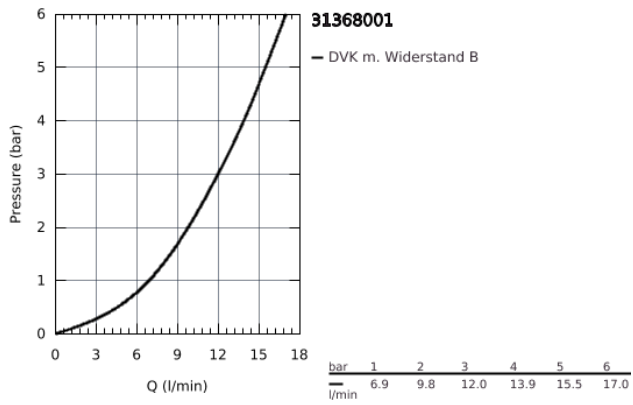

31 368 001 BAULOOP EINHAND-SPÜLTISCHBATTERIE, 1/2"

PRODUKTBESCHREIBUNG

- hoher Auslauf
- Einlochmontage
- GROHE StarLight Oberfläche
- GROHE Longlife 28 mm Keramikkartusche
- GROHE Zero getrennte innenliegende Wasserwege - kein Kontakt mit Blei oder Nickel innerhalb der Armatur
- Auslauf mit Mousseur
- schwenkbarer Rohrauslauf
- Schwenkbereich 360°
- flexible Anschlussschläuche
- Schnell-Montage-System
- GROHE FastFixation Plus Schnellbefestigungssystem

31 368 001 **BAULOOP EINHAND-SPÜLTISCHBATTERIE, 1/2"**

31 368 001 BAULOOP EINHAND-SPÜLTISCHBATTERIE, 1/2"

ERSATZTEILE, April 2020 – jetzt

1: Kartusche (Bestell-Nr. 46963000)

2: Mousseur (Bestell-Nr. 13967000)