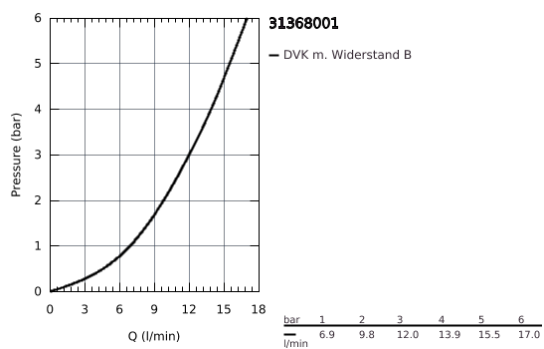

31 368 001 BAULOOP EINHAND-SPÜLTISCHBATTERIE, 1/2"

PRODUKTBESCHREIBUNG

- hoher Auslauf
- Einlochmontage
- GROHE StarLight Oberfläche
- GROHE Longlife 28 mm Keramikkartusche
- GROHE Zero getrennte innenliegende Wasserwege - kein Kontakt mit Blei oder Nickel innerhalb der Armatur
- Auslauf mit Mousseur
- schwenkbarer Rohrauslauf
- Schwenkbereich 360°
- flexible Anschlussschläuche
- Schnell-Montage-System
- GROHE FastFixation Plus Schnellbefestigungssystem

31 368 001 **BAULOOP EINHAND-SPÜLTISCHBATTERIE, 1/2"**

31 368 001 BAULOOP EINHAND-SPÜLTISCHBATTERIE, 1/2"

ERSATZTEILE, April 2020 – jetzt

1: Kartusche (Bestell-Nr. 46963000)

2: Mousseur (Bestell-Nr. 13967000)