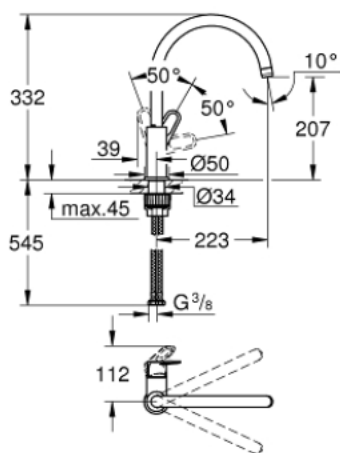

BAUFLOW
Einhand-Spültischbatterie, DN 15
Artikel 31538001

Pure Freude
an Wasser

GROHE

Produktbeschreibung:

BAUFLOW
Einhand-Spültischbatterie, DN 15

Spezifikation:

hoher Auslauf
Einlochmontage
GROHE StarLight Oberfläche
GROHE Longlife 28 mm Keramikkartusche
GROHE Zero getrennte innenliegende Wasserwege – kein Kontakt mit Blei oder Nickel
Auslauf mit Mousseur
schwenkbarer Rohrauslauf
Schwenkbereich 360°
flexible Anschlussschläuche
GROHE QuickFix Plus Schnelle und einfache Installation – werkzeuglos

Farbe:

□ 31538001 chrom