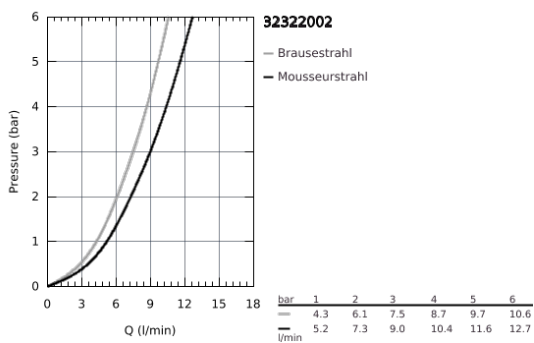

## 32 322 002 MINTA EINHAND-SPÜLTISCHBATTERIE, 1/2"

### PRODUKTBESCHREIBUNG

- U-Auslauf
- Einlochmontage
- GROHE StarLight Oberfläche
- GROHE SilkMove 46 mm Keramikkartusche
- GROHE EasyDock
- herausziehbare Dual Spülbrause
- Umstellung: Laminarstrahl/SpeedClean Brausestrahl
- automatische Rückstellung auf Laminarstrahl
- variabel einstellbare Mengenbegrenzung
- schwenkbarer Rohauslauf
- Schwenkbereich 360°
- integrierter Rückflussverhinderer
- Eigensicher gegen Rückfließen
- flexible Anschlussschläuche
- Schnell-Montage-System