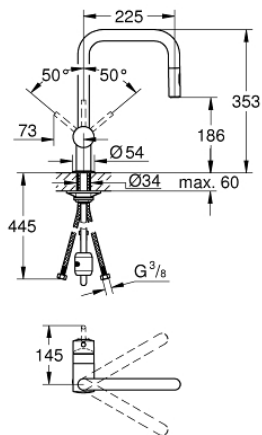

## 32 322 002 MINTA EINHAND-SPÜLTISCHBATTERIE, 1/2"

### PRODUKTBESCHREIBUNG

- U-Auslauf
- Einlochmontage
- GROHE StarLight Oberfläche
- GROHE SilkMove 46 mm Keramikkartusche
- GROHE EasyDock
- herausziehbare Dual Spülbrause
- Umstellung: Laminarstrahl/SpeedClean Brausestrahl
- automatische Rückstellung auf Laminarstrahl
- variabel einstellbare Mengenbegrenzung
- schwenkbarer Rohauslauf
- Schwenkbereich 360°
- integrierter Rückflussverhinderer
- Eigensicher gegen Rückfließen
- flexible Anschlussschläuche
- Schnell-Montage-System

### ERSATZTEILE, Juli 2017 – jetzt

- 1: Hebel (Bestell-Nr. 46015000)
- 2: Kappe (Bestell-Nr. 46025000)
- 3: Kartusche (Bestell-Nr. 46048000)
- 4: Spülbrause (Bestell-Nr. 48416000)
- 4.1: Rückflussverhinderer (Bestell-Nr. 08565000)
- 4.2: Strahlregler (Bestell-Nr. 48347000)
- 5: Gegenverschraubung (Bestell-Nr. 46345000)
- 6: Brauseschlauch (Bestell-Nr. 48293000)
- 7: Stabilisierungsplatte (Bestell-Nr. 05334000)
- 8: Hebel (Bestell-Nr. 40684000)\*