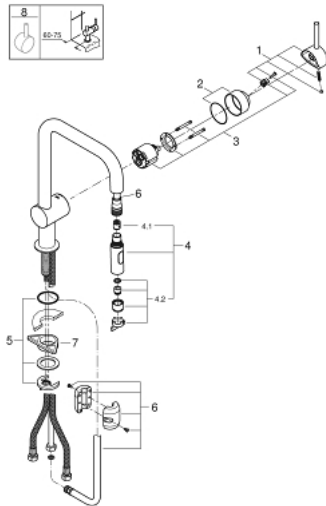

## 32 322 002 MINTA EINHAND-SPÜLTISCHBATTERIE, 1/2"

### PRODUKTBESCHREIBUNG

- U-Auslauf
- Einlochmontage
- GROHE StarLight Oberfläche
- GROHE SilkMove 46 mm Keramikkartusche
- GROHE EasyDock
- herausziehbare Dual Spülbrause
- Umstellung: Laminarstrahl/SpeedClean Brausestrahl
- automatische Rückstellung auf Laminarstrahl
- variabel einstellbare Mengenbegrenzung
- schwenkbarer Rohauslauf
- Schwenkbereich 360°
- integrierter Rückflussverhinderer
- Eigensicher gegen Rückfließen
- flexible Anschlussschläuche
- Schnell-Montage-System

### ERSATZTEILE, Juli 2017 – jetzt

- 1: Hebel (Bestell-Nr. 46015000)
- 2: Kappe (Bestell-Nr. 46025000)
- 3: Kartusche (Bestell-Nr. 46048000)
- 4: Spülbrause (Bestell-Nr. 48416000)
- 4.1: Rückflussverhinderer (Bestell-Nr. 08565000)
- 4.2: Strahlregler (Bestell-Nr. 48347000)
- 5: Gegenverschraubung (Bestell-Nr. 46345000)
- 6: Brauseschlauch (Bestell-Nr. 48293000)
- 7: Stabilisierungsplatte (Bestell-Nr. 05334000)
- 8: Hebel (Bestell-Nr. 40684000)\*