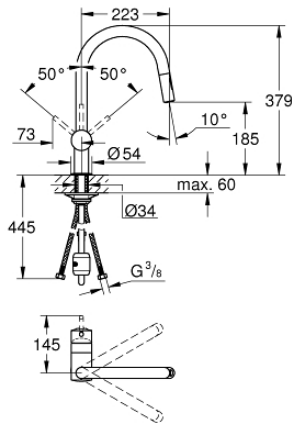

## 32 321 002 MINTA EINHAND-SPÜLTISCHBATTERIE, 1/2"

### PRODUKTBESCHREIBUNG

- C-Auslauf
- Einlochmontage
- GROHE StarLight Oberfläche
- GROHE SilkMove 46 mm Keramikkartusche
- GROHE EasyDock
- herausziehbare Dual Spülbrause
- Umstellung: Laminarstrahl/SpeedClean Brausestrahl
- variabel einstellbare Mengenbegrenzung
- schwenkbarer Rohrauslauf
- Schwenkbereich 360°
- integrierter Rückflussverhinderer
- Eigensicher gegen Rückfließen
- flexible Anschlusschläuche
- Schnell-Montage-System

### ERSATZTEILE, Juli 2017 – jetzt

- 1: Hebel (Bestell-Nr. 46015000)
- 2: Kappe (Bestell-Nr. 46025000)
- 3: Kartusche (Bestell-Nr. 46048000)
- 4: Spülbrause (Bestell-Nr. 48416000)
- 4.1: Rückflussverhinderer (Bestell-Nr. 08565000)
- 4.2: Strahlregler (Bestell-Nr. 48347000)
- 5: Gegenverschraubung (Bestell-Nr. 46345000)
- 6: Brauseschlauch (Bestell-Nr. 48293000)
- 7: Stabilisierungsplatte (Bestell-Nr. 05334000)
- 8: Temperaturbegrenzer (Bestell-Nr. 46375000)
- 9: Hebel (Bestell-Nr. 40684000)