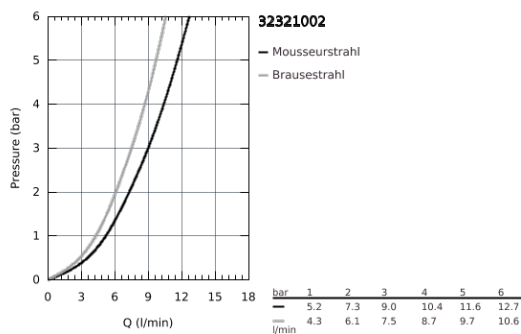

## 32 321 002 MINTA EINHAND-SPÜLTISCHBATTERIE, 1/2"

### PRODUKTBESCHREIBUNG

- C-Auslauf
- Einlochmontage
- GROHE StarLight Oberfläche
- GROHE SilkMove 46 mm Keramikkartusche
- GROHE EasyDock
- herausziehbare Dual Spülbrause
- Umstellung: Laminarstrahl/SpeedClean Brausestrahl
- variabel einstellbare Mengenbegrenzung
- schwenkbarer Rohrauslauf
- Schwenkbereich 360°
- integrierter Rückflussverhinderer
- Eigensicher gegen Rückfließen
- flexible Anschlusschläuche
- Schnell-Montage-System