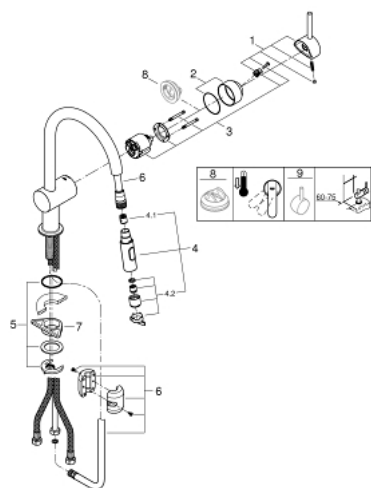

## 32 321 002 MINTA EINHAND-SPÜLTISCHBATTERIE, 1/2"

### PRODUKTBESCHREIBUNG

- C-Auslauf
- Einlochmontage
- GROHE StarLight Oberfläche
- GROHE SilkMove 46 mm Keramikkartusche
- GROHE EasyDock
- herausziehbare Dual Spülbrause
- Umstellung: Laminarstrahl/SpeedClean Brausestrahl
- variabel einstellbare Mengenbegrenzung
- schwenkbarer Rohrauslauf
- Schwenkbereich 360°
- integrierter Rückflussverhinderer
- Eigensicher gegen Rückfließen
- flexible Anschlusschläuche
- Schnell-Montage-System

### ERSATZTEILE, Juli 2017 – jetzt

- 1: Hebel (Bestell-Nr. 46015000)
- 2: Kappe (Bestell-Nr. 46025000)
- 3: Kartusche (Bestell-Nr. 46048000)
- 4: Spülbrause (Bestell-Nr. 48416000)
- 4.1: Rückflussverhinderer (Bestell-Nr. 08565000)
- 4.2: Strahlregler (Bestell-Nr. 48347000)
- 5: Gegenverschraubung (Bestell-Nr. 46345000)
- 6: Brauseschlauch (Bestell-Nr. 48293000)
- 7: Stabilisierungsplatte (Bestell-Nr. 05334000)
- 8: Temperaturbegrenzer (Bestell-Nr. 46375000)
- 9: Hebel (Bestell-Nr. 40684000)