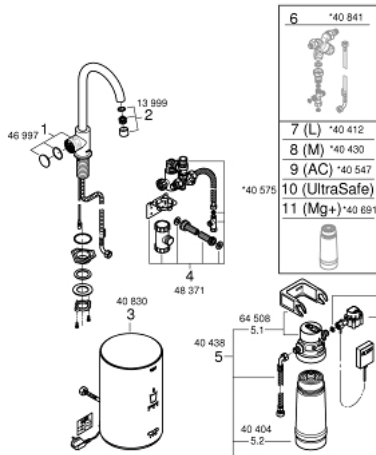

## 30 085 AL1 GROHE RED MONO STANDVENTIL UND BOILER GRÖSSE M

### ERSATZTEILE, März 2018 – jetzt

- 1: Bedieneinheit (Bestell-Nr. 46997AL0)
- 2: Mousseur (Bestell-Nr. 13999AL0)
- 3: Boiler Größe M (Bestell-Nr. 40830001)
- 4: Sicherheitsbaugruppe (Bestell-Nr. 48371000)
- 5: Filter mit Filterkopf (Bestell-Nr. 40438001)
- 5.1: Filterkopf (Bestell-Nr. 64508001)
- 5.2: Filter S-Size (Bestell-Nr. 40404001)
- 6: Mischventil (Bestell-Nr. 40841001)\*
- 7: Filter L-Size (Bestell-Nr. 40412001)\*
- 8: Filter M-Size (Bestell-Nr. 40430001)\*
- 9: Aktivkohlefilter (Bestell-Nr. 40547001)\*
- 10: UltraSafe Filter (Bestell-Nr. 40575001)\*
- 11: Magnesium+ Filter (Bestell-Nr. 40691001)\*