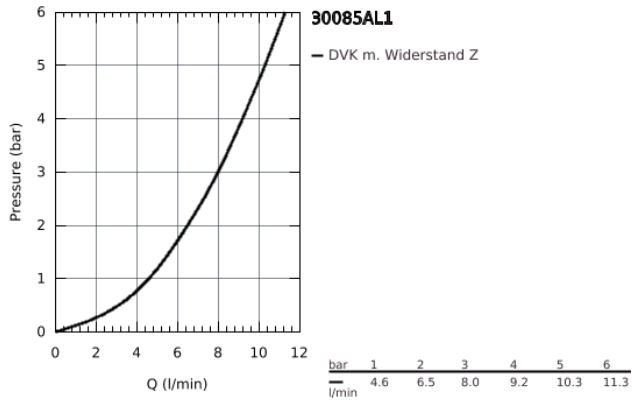

## 30 085 AL1 GROHE RED MONO STANDVENTIL UND BOILER GRÖSSE M