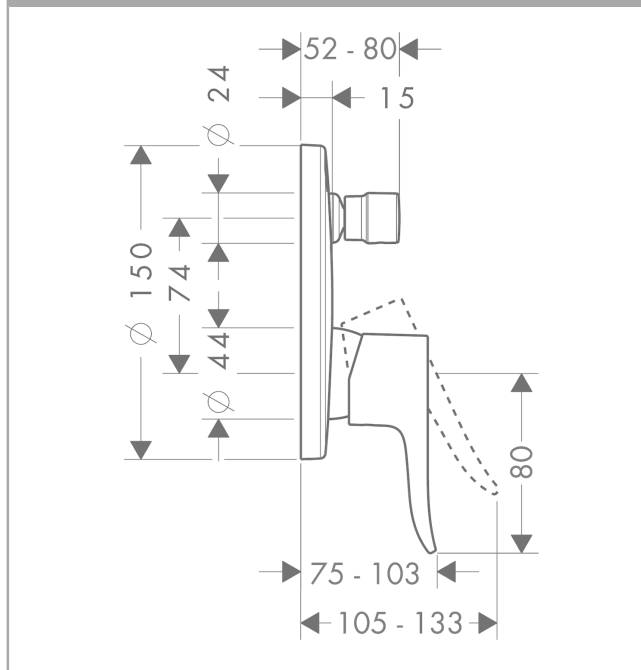

Maßzeichnung