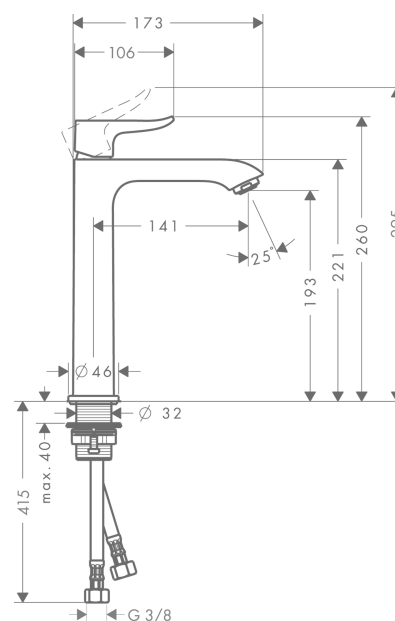

### Merkmale

- ComfortZone 200
- Ausladung 141 mm
- Normalstrahl
- Durchflussmenge: 5 l/min
- Keramikmischsystem
- Temperaturbegrenzung einstellbar
- ohne Ablaufgarnitur
- für Durchlauferhitzer geeignet
- Anschlussart: G 3/8 Anschlussschläuche
- Anschlussgröße: DN15
- P-IX 19413/IO
- P-IX 19413/IO

## Produktabbildung

## Maßzeichnung