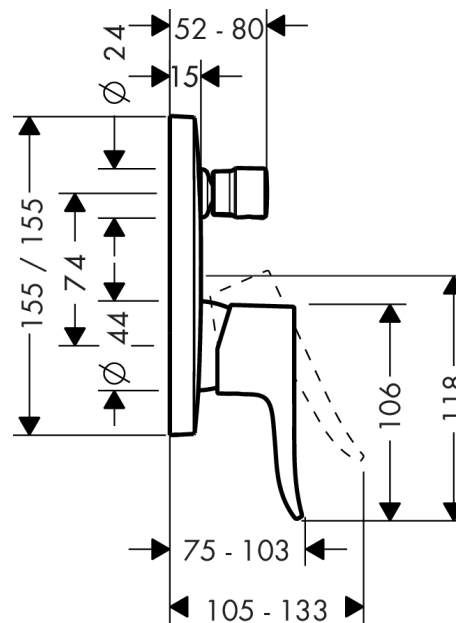

Metris

Einhebel-Wannenmischer Unterputz mit integrierter Sicherungskombination nach EN1717

Oberflächen: **chrom** Artikelnummer: **31451000**

Beschreibung

Merkmale

- Anschlussart: Grundkörper
- Keramikmischsystem
- Temperaturbegrenzung einstellbar
- mit automatischer Rückstellung
- Rückflussverhinderer
- mit Schalldämpfer
- Lieferumfang: Griff, Hülse, Rosette, Umsteller, Funktionsblock

Benötigtes Zubehör

- Grundkörper iBox universal (#01800XXX)

Optionales Zubehör

- Verlängerungsrosette (#15597XXX)

Produktabbildung

Maßzeichnung

Durchflussdiagramm