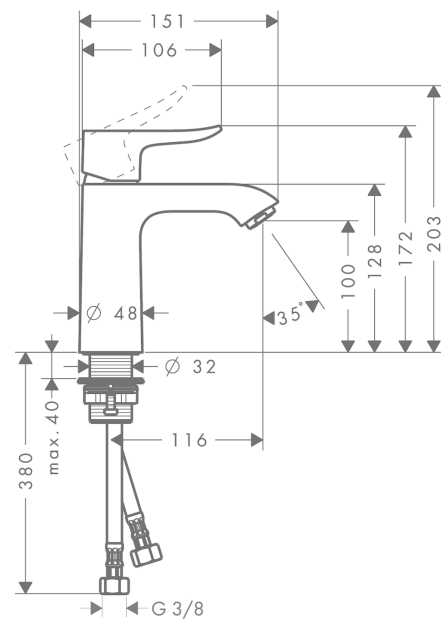

Metris

Einhebel-Waschtischmischer 110 LowFlow 3,5 l/min ohne Ablaufgarnitur

Oberflächen: **chrom** Artikelnummer: **31204000**

Beschreibung

Merkmale

- ComfortZone 110
- Ausladung 116 mm
- Normalstrahl
- Durchflussmenge: 3,5 l/min
- Keramikmischsystem
- Temperaturbegrenzung einstellbar
- ohne Ablaufgarnitur
- für Durchlauferhitzer geeignet
- Anschlussart: G 3/8 Anschlussschläuche
- Anschlussgröße: DN15

Technologie

Produktabbildung

Maßzeichnung

Durchflussdiagramm