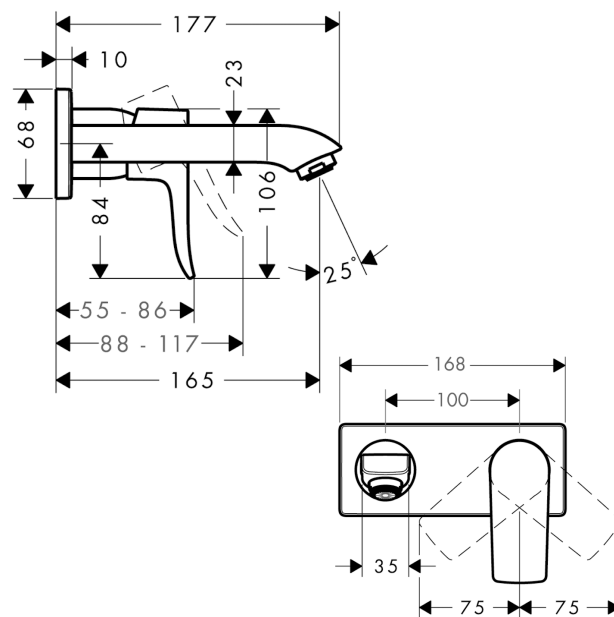

Metris

Einhebel-Waschtischmischer LowFlow 3,5 l/min Unterputz mit Auslauf 165 mm für Wandmontage

Oberflächen: **chrom** Artikelnummer: **31251000**

Beschreibung

Merkmale

- Griff rechts oder links positionierbar, abhängig von der Installation des Grundkörpers
- Normalstrahl
- Durchflussmenge: 3,5 l/min
- variable Positionierung des Mischsystems wahlweise links oder rechts des Auslaufs möglich
- Keramikmischsystem
- Temperaturbegrenzung einstellbar
- unverschleißbares Siebventil
- für Durchlauferhitzer geeignet
- Anschlussart: Grundkörper
- Anschlussgröße: DN15

Benötigtes Zubehör

- Grundkörper für Einhebel-Waschtischmischer Unterputz für Wandmontage (#13622XXX)

Technologie

Produktabbildung

Maßzeichnung

Metris

Einhebel-Waschtischmischer LowFlow 3,5 l/min Unterputz mit Auslauf 165 mm für Wandmontage

Oberflächen: chrom Artikelnummer: 31251000

Durchflussdiagramm

Metris

Einhebel-Waschtismischer LowFlow 3,5 l/min Unterputz mit Auslauf 165 mm für Wandmontage

Oberflächen: chrom Artikelnummer: 31251000

Einbaubeispiel