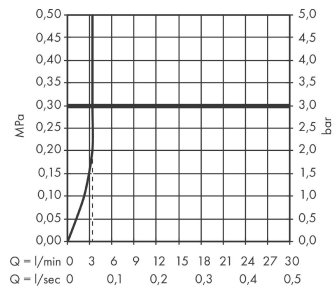

Metris

Einhebel-Waschtischmischer LowFlow 3,5 l/min Unterputz mit Auslauf 165 mm für Wandmontage

Oberflächen: **chrom** Artikelnummer: **31251000**

Beschreibung

Merkmale

- Griff rechts oder links positionierbar, abhängig von der Installation des Grundkörpers
- Normalstrahl
- Durchflussmenge: 3,5 l/min
- variable Positionierung des Mischsystems wahlweise links oder rechts des Auslaufs möglich
- Keramikmischsystem
- Temperaturbegrenzung einstellbar
- unverschleißbares Siebventil
- für Durchlauferhitzer geeignet
- Anschlussart: Grundkörper
- Anschlussgröße: DN15

Benötigtes Zubehör

- Grundkörper für Einhebel-Waschtischmischer Unterputz für Wandmontage (#13622XXX)

Technologie

Produktabbildung

Maßzeichnung

Metris

Einhebel-Waschtischmischer LowFlow 3,5 l/min Unterputz mit Auslauf 165 mm für Wandmontage

Oberflächen: chrom Artikelnummer: 31251000

Durchflussdiagramm

Metris

Einhebel-Waschtismischer LowFlow 3,5 l/min Unterputz mit Auslauf 165 mm für Wandmontage

Oberflächen: chrom Artikelnummer: 31251000

Einbaubeispiel