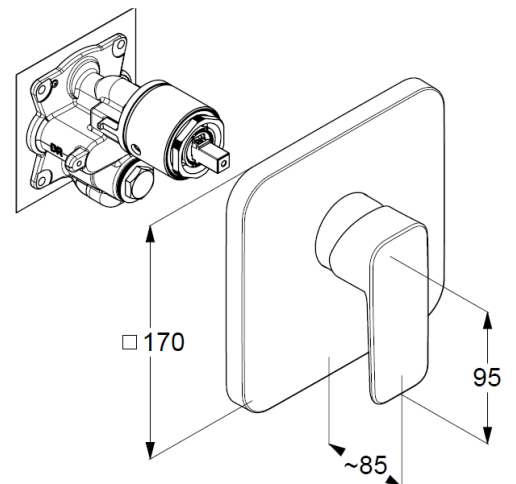

Maßzeichnung