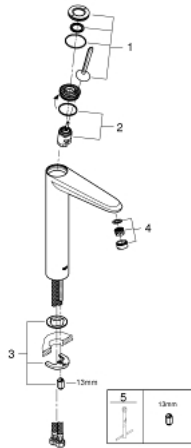

23 428 000 **EURODISC JOY EINHAND-WASCHTISCHBATTERIE, 1/2"**
XL-SIZE

PRODUKTBESCHREIBUNG

- Einlochmontage
- für freistehende Waschschrüsseln
- GROHE FeatherControl Joystick Kartusche
- GROHE EcoJoy 5,7 l/min SpeedClean Mousseur
- GROHE StarLight Oberfläche
- GROHE FastFixation Plus Schnellbefestigungssystem
- glatter Körper
- flexible Anschlusschläuche

23 428 000 **EURODISC JOY EINHAND-WASCHTISCHBATTERIE, 1/2"**
XL-SIZE

ERSATZTEILE

- 1: Hebel (Bestell-Nr. 46906000)
- 2: Kartusche (Bestell-Nr. 46907000)
- 3: Gegenverschraubung (Bestell-Nr. 46645000)
- 4: Mousseur (Bestell-Nr. 48159000)
- 5: Montageschlüssel (Bestell-Nr. 19017000)*