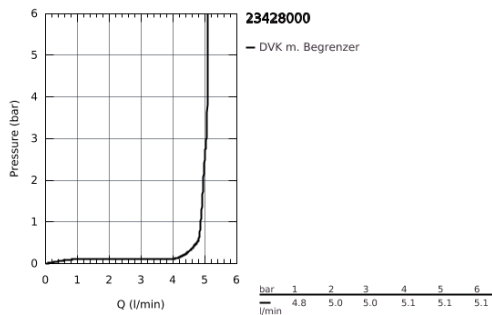

23 428 000 **EURODISC JOY EINHAND-WASCHTISCHBATTERIE, 1/2"**
XL-SIZE

PRODUKTBESCHREIBUNG

- Einlochmontage
- für freistehende Waschschrüsseln
- GROHE FeatherControl Joystick Kartusche
- GROHE EcoJoy 5,7 l/min SpeedClean Mousseur
- GROHE StarLight Oberfläche
- GROHE FastFixation Plus Schnellbefestigungssystem
- glatter Körper
- flexible Anschlusschläuche

23 428 000 **EURODISC JOY EINHAND-WASCHTISCHBATTERIE, 1/2"**
XL-SIZE

ERSATZTEILE

- 1: Hebel (Bestell-Nr. 46906000)
- 2: Kartusche (Bestell-Nr. 46907000)
- 3: Gegenverschraubung (Bestell-Nr. 46645000)
- 4: Mousseur (Bestell-Nr. 48159000)
- 5: Montageschlüssel (Bestell-Nr. 19017000)*