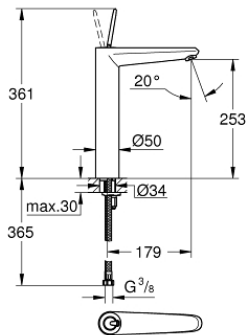

23 428 000 **EURODISC JOY EINHAND-WASCHTISCHBATTERIE, 1/2"**
XL-SIZE

PRODUKTBESCHREIBUNG

- Einlochmontage
- für freistehende Waschschrüsseln
- GROHE FeatherControl Joystick Kartusche
- GROHE EcoJoy 5,7 l/min SpeedClean Mousseur
- GROHE StarLight Oberfläche
- GROHE FastFixation Plus Schnellbefestigungssystem
- glatter Körper
- flexible Anschlusschläuche

23 428 000 **EURODISC JOY EINHAND-WASCHTISCHBATTERIE, 1/2"**
XL-SIZE

ERSATZTEILE

- 1: Hebel (Bestell-Nr. 46906000)
- 2: Kartusche (Bestell-Nr. 46907000)
- 3: Gegenverschraubung (Bestell-Nr. 46645000)
- 4: Mousseur (Bestell-Nr. 48159000)
- 5: Montageschlüssel (Bestell-Nr. 19017000)*