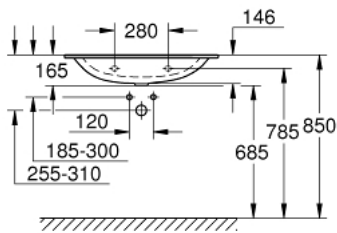

39 567 00H ESSENCE MÖBELWASCHTISCH 80 CM

PRODUKTBESCHREIBUNG

- wandhängend
- mit 1 Hahnloch, 2 weitere vorgestochen
- mit Überlauf auf der entgegengesetzten Seite zur Armatur
- geeignet für Waschtischunterschranke
- 800 x 460 mm
- aus Sanitärkeramik
- PureGuard Hygieneoberfläche bestehend aus antibakterieller Glasur und reinigungsfreundlicher Oberflächenbeschichtung