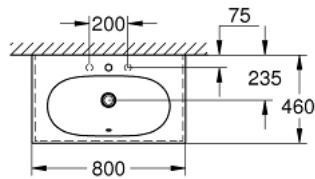

39 567 00H ESSENCE MÖBELWASCHTISCH 80 CM

PRODUKTBESCHREIBUNG

- wandhängend
- mit 1 Hahnloch, 2 weitere vorgestochen
- mit Überlauf auf der entgegengesetzten Seite zur Armatur
- geeignet für Waschtischunterschranke
- 800 x 460 mm
- aus Sanitärkeramik
- PureGuard Hygieneoberfläche bestehend aus antibakterieller Glasur und reinigungsfreundlicher Oberflächenbeschichtung