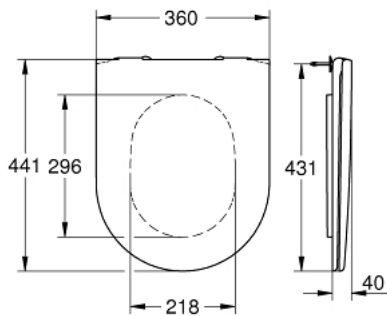

39 577 000 ESSENCE WC-SITZ MIT SOFT CLOSE

PRODUKTBESCHREIBUNG

- mit Deckel
- Quick release Funktion - werkzeuglos
- abnehmbar
- aus Duroplast
- inkl. Befestigungsset
- Scharniere aus Edelstahl
- einfache Montage von oben
- kompatibel mit allen Essence Keramik WCs