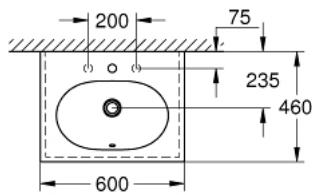

39 568 00H ESSENCE MÖBELWASCHTISCH 60 CM

PRODUKTBESCHREIBUNG

- wandhängend
- mit 1 Hahnloch, 2 weitere vorgestochen
- mit Überlauf auf der entgegengesetzten Seite zur Armatur
- geeignet für Waschtischunterschranke
- 600 x 460 mm
- aus Sanitärkeramik
- PureGuard Hygieneoberfläche bestehend aus antibakterieller Glasur und reinigungsfreundlicher Oberflächenbeschichtung