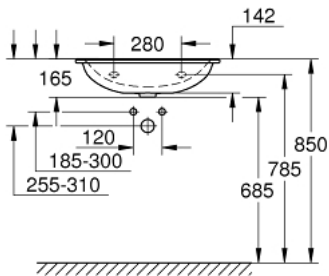

39 568 00H ESSENCE MÖBELWASCHTISCH 60 CM

PRODUKTBESCHREIBUNG

- wandhängend
- mit 1 Hahnloch, 2 weitere vorgestochen
- mit Überlauf auf der entgegengesetzten Seite zur Armatur
- geeignet für Waschtischunterschranke
- 600 x 460 mm
- aus Sanitärkeramik
- PureGuard Hygieneoberfläche bestehend aus antibakterieller Glasur und reinigungsfreundlicher Oberflächenbeschichtung