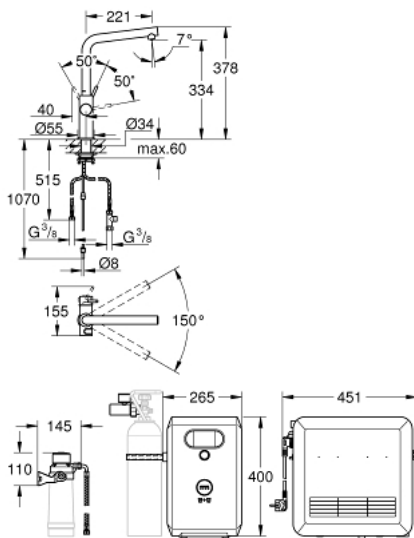

31 347 003 GROHE BLUE PROFESSIONAL L-AUSLAUF SET

PRODUKTBESCHREIBUNG (1/2)

- GROHE Blue Einhand-Spültischbatterie mit Filterfunktion
- Einlochmontage
- Drucktasten für 3 gefilterte und gekühlte Tafelwasserarten
- still, medium, sprudelnd
- GROHE StarLight Oberfläche
- GROHE SilkMove 28 mm Keramikkartusche
- schwenkbarer Rohrauslauf
- Schwenkbereich 150°
- getrennte Wasserführung für gefiltertes und ungefiltertes Wasser
- flexible Anschlusschläuche
- GROHE Blue Professional Kühler
- liefert 12 Liter gekühltes, sprudelndes Wasser pro Stunde
- Farbdisplay mit Drück- und Drehregler
- 270 Watt Kühleinheit, 230V, 50Hz
- Lautstärke im Standby Betrieb 46 dB(A)
- Schutzart IP 21
- CE-Zeichen
- benötigt Ventilationsöffnungen im Boden des Küchenschanks
- Anzeige und Überwachung von Verbrauchsdaten, Filter- bzw. CO₂-Kapazität über GROHE Watersystems App Push Benachrichtigung bei niedriger Filter- bzw. CO₂-Kapazität
- zusätzliche Überwachung über das GROHE Blue Professional Online-Dashboard möglich
- mit Bluetooth 4.0* und WIFI Datenkommunikation
- für Apple** und Android Geräte
- Reichweite bis zu 10 m abhängig von Wand- und Bodenbelägen
- Filterkopf mit flexibler Wasserhärteeinstellung
- Der für die Inbetriebnahme notwendige GROHE Blue Filter, die 2 kg CO₂ Flasche (40 423 000) und die Reinigungskartusche (40 434 001) sind nicht im Lieferumfang enthalten und müssen separat bestellt werden