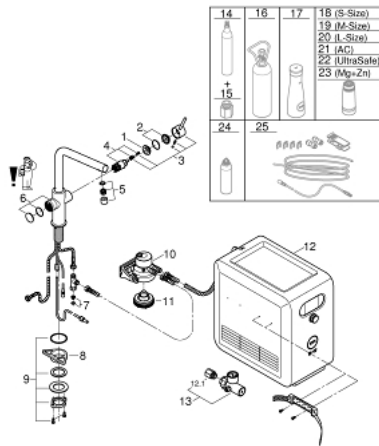

Pure Freude
an Wasser

31 347 003 GROHE BLUE PROFESSIONAL L-AUSLAUF SET

PRODUKTBESCHREIBUNG (2/2)

- Passende Filter:- Filter S-Size, Kapazität 600 Liter bei 20° dKH (40 404 001)- Filter M-Size, Kapazität 1500 Liter bei 20° dKH (40 430 001)- Filter L-Size, Kapazität 2500 Liter bei 20° dKH (40 412 001)- Aktivkohlefilter, Kapazität 3000 Liter (40 547 001)- Magnesium+ Zink Filter, Kapazität 400 Liter bei 17° dGH (40 691 002)

31 347 003 GROHE BLUE PROFESSIONAL L-AUSLAUF SET

ERSATZTEILE

- 1: Befestigungsring (Bestell-Nr. 07419000)
- 2: Kappe (Bestell-Nr. 46581000)
- 3: Hebel (Bestell-Nr. 46957000)
- 4: Kartusche (Bestell-Nr. 46580000)
- 5: Mousseur (Bestell-Nr. 48194000)
- 6: Bedieneinheit (Bestell-Nr. 46958000)
- 7: Sieb (Bestell-Nr. 47576000)
- 8: Stabilisierungsplatte (Bestell-Nr. 05334000)
- 9: Schaftbefestigung (Bestell-Nr. 48384000)
- 10: Filterkopf (Bestell-Nr. 64508001)
- 11: Adapter für Reinigungskartusche (Bestell-Nr. 40694000)
- 12: Kühler und Karbonisierer (Bestell-Nr. 40554002)
- 13: Druckanzeiger (Bestell-Nr. 46717000)
- 13.1: Adapter auf 425g CO₂ Flasche für Grohe Blue Professional (Bestell-Nr. 40962000)
- 14: Starterset 425 g CO₂ Flaschen (4 Stück) (Bestell-Nr. 40422000)*
- 15: Adapter auf 425g CO₂ Flasche für Grohe Blue Professional (Bestell-Nr. 40962000)*
- 16: Starterset 2 kg CO₂ Flasche (Bestell-Nr. 40423000)*
- 17: Glaskaraffe mit Deckelset (Bestell-Nr. 40405001)*
- 18: Filter S-Size (Bestell-Nr. 40404001)*
- 19: Filter M-Size (Bestell-Nr. 40430001)*
- 20: Filter L-Size (Bestell-Nr. 40412001)*
- 21: Aktivkohlefilter (Bestell-Nr. 40547001)*
- 22: UltraSafe Filter (Bestell-Nr. 40575002)*
- 23: Magnesium + Zink Filter (Bestell-Nr. 40691002)*
- 24: Reinigungskartusche (Bestell-Nr. 40434001)*
- 25: Verlängerungsset (Bestell-Nr. 40843000)*