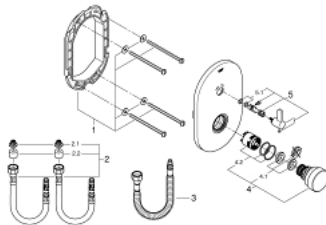

36 321 000 **EUROSMART CT SELBSTSCHLUSS-BRAUSEBATTERIE, 1/2"**  
**MIT MISCHUNG UND VARIABEL EINSTELLBAREM TEMPERATURBEGRENZER**

**PRODUKTBESCHREIBUNG**

- GROHE StarLight Oberfläche
- Laufzeiteinstellung kurz, mittel oder lang (Werkseinstellung: mittel) ca. 7, 15 oder 30 Sek. (druckabhängig)
- Druckbereich 0,5 bis 6 bar
- Schmutzfangsiebe
- Fertigmontageset für UP-Einbaukasten
- 36 322 001
- (ohne Unterputz-Einbaukörper)

36 321 000 **EUROSMART CT SELBSTSCHLUSS-BRAUSEBATTERIE, 1/2"**  
**MIT MISCHUNG UND VARIABEL EINSTELLBAREM TEMPERATURBEGRENZER**

**ERSATZTEILE**

- 1: Halterahmen (Bestell-Nr. 42419000)
- 2: Anschlussschlauch-Set (Bestell-Nr. 42417000)
- 2.1: Filter (Bestell-Nr. 4241300M)
- 2.2: Rückflussverhinderer (Bestell-Nr. 4240400M)
- 3: Anschlussschlauchset (Bestell-Nr. 43566000)
- 4: Kartusche (Bestell-Nr. 42412000)
- 4.1: Einlegeringe (Bestell-Nr. 4282000M)
- 4.2: Dichtungsset (Bestell-Nr. 4271500M)
- 5: Mischhebel (Bestell-Nr. 42441000)
- 5.1: O-Ring (Bestell-Nr. 4284000M)