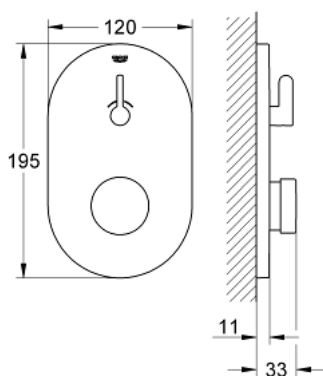

36 321 000 **EUROSMART CT SELBSTSCHLUSS-BRAUSEBATTERIE, 1/2"**  
**MIT MISCHUNG UND VARIABEL EINSTELLBAREM TEMPERATURBEGRENZER**

**PRODUKTBESCHREIBUNG**

- GROHE StarLight Oberfläche
- Laufzeiteinstellung kurz, mittel oder lang (Werkseinstellung: mittel) ca. 7, 15 oder 30 Sek. (druckabhängig)
- Druckbereich 0,5 bis 6 bar
- Schmutzfangsiebe
- Fertigmontageset für UP-Einbaukasten
- 36 322 001
- (ohne Unterputz-Einbaukörper)

36 321 000 **EUROSMART CT SELBSTSCHLUSS-BRAUSEBATTERIE, 1/2"**  
**MIT MISCHUNG UND VARIABEL EINSTELLBAREM TEMPERATURBEGRENZER**

**ERSATZTEILE**

- 1: Halterahmen (Bestell-Nr. 42419000)
- 2: Anschlussschlauch-Set (Bestell-Nr. 42417000)
- 2.1: Filter (Bestell-Nr. 4241300M)
- 2.2: Rückflussverhinderer (Bestell-Nr. 4240400M)
- 3: Anschlussschlauchset (Bestell-Nr. 43566000)
- 4: Kartusche (Bestell-Nr. 42412000)
- 4.1: Einlegeringe (Bestell-Nr. 4282000M)
- 4.2: Dichtungsset (Bestell-Nr. 4271500M)
- 5: Mischhebel (Bestell-Nr. 42441000)
- 5.1: O-Ring (Bestell-Nr. 4284000M)