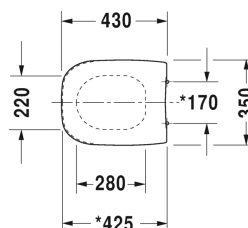

D-Code WC-Sitz # 0067310000 / 0067310099

WC-Sitz	Größe	Gewicht	Bestellnummer
Scharniere Edelstahl, ohne Absenkautomatik			
Farben			
00 Weiss			
Variante			
		2,400 kg	0067310000
		2,400 kg	0067310099
Ausschreibungstext			
DURAVIT D-Code WC-Sitz Design by sieger design, aus hochwertigem Kunststoff einschließlich Deckel, Ausführung ohne Absenkautomatik, Scharnieren aus Edelstahl. Weiß. Best.Nr. 0067310000.			

Alle Zeichnungen enthalten alle notwendigen Maße (mm), die den üblichen Toleranzen unterliegen. Exakte Maße können nur am Produkt abgenommen werden.