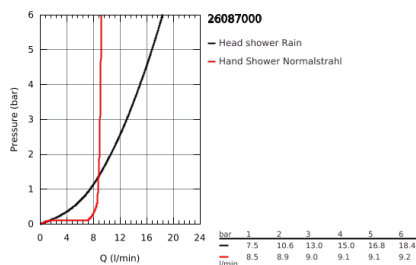

26 087 000 EUPHORIA CUBE SYSTEM 230 DUSCHSYSTEM MIT THERMOSTATBATTERIE FÜR DIE WANDMONTAGE

PRODUKTBESCHREIBUNG

- bestehend aus:
- Brausearm
- Ausladung 400 mm
- Aufputz-Thermostat mit Aquadimmer Funktion
- ermöglicht den Wechsel zwischen:
- Rainshower Allure 230 Metall-Kopfbrause (27 479)
- Material: Metall
- Strahlart: Rain
- mit Kugelgelenk
- Drehwinkel $\pm 15^\circ$
- Handbrause Euphoria Cube (27 699)
- in der Höhe verstellbar mittels Gleitelement
- Brauseschlauch Silverflex 1.750 mm (28 388)
- GROHE TurboStat Kompaktkartusche mit Dehnstoff-Thermoelement
- GROHE SafeStop Sicherheitssperre bei 38°C
- GROHE SafeStop Plus optional einsetzbarer Temperaturendanschlag bei 43°C
- GROHE DreamSpray Perfektes Strahlbild
- GROHE StarLight Oberfläche
- SpeedClean Antikalk-System
- Twistfree gegen Verdrehen des Brauseschlauchs
- für Durchlauferhitzer ab 18 kW/h geeignet
- Mindestdurchfluss 7 l/min