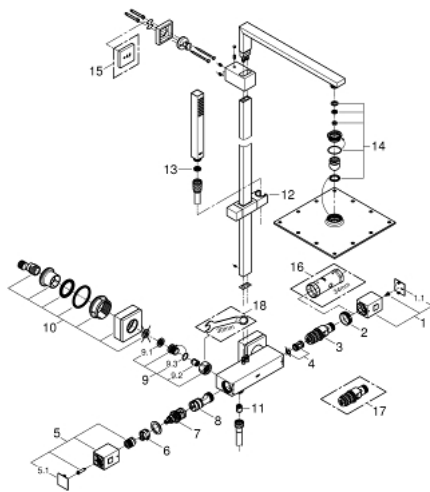

26 087 000 EUPHORIA CUBE SYSTEM 230 DUSCHSYSTEM MIT THERMOSTATBATTERIE FÜR DIE WANDMONTAGE

ERSATZTEILE

- 1: Temperaturwählgriff (Bestell-Nr. 47958000)
- 1.1: Abdeckkappe (Bestell-Nr. 4795900M)
- 2: Befestigungsring (Bestell-Nr. 47743000)
- 3: Thermostat-Kompaktkartusche 1/2" (Bestell-Nr. 47439000)
- 4: Schalldämpfer (Bestell-Nr. 47398000)
- 5: Absperrgriff (Bestell-Nr. 47960000)
- 5.1: Abdeckkappe (Bestell-Nr. 4795900M)
- 6: Anschlagring (Bestell-Nr. 47965000)
- 7: Aquadimmer (Bestell-Nr. 12433000)
- 8: Wasserführung (Bestell-Nr. 47751000)
- 9: Rückflussverhinderer (Bestell-Nr. 47189000)
- 9.1: Schmutzfangsieb (Bestell-Nr. 0726400M)
- 9.2: Rückflussverhinderer (Bestell-Nr. 08565000)
- 9.3: O-Ring Ø17 x Ø2 (Bestell-Nr. 0305500M)
- 10: S-Anschluss (Bestell-Nr. 47824000)
- 11: Rückflussverhinderer (Bestell-Nr. 08565000)
- 12: Gleitelement (Bestell-Nr. 48180000)
- 13: Sieb (Bestell-Nr. 0700200M)
- 14: Ersatzteilset (Bestell-Nr. 45933000)
- 15: Ausgleichsscheibe (Bestell-Nr. 27933000)*
- 16: Steckschlüssel (Bestell-Nr. 19332000)*
- 17: GROHE TurboStat Kartusche 1/2" (Bestell-Nr. 47175000)*
- 18: Spezialschlüssel (Bestell-Nr. 19377000)*

*Sonderzubehör