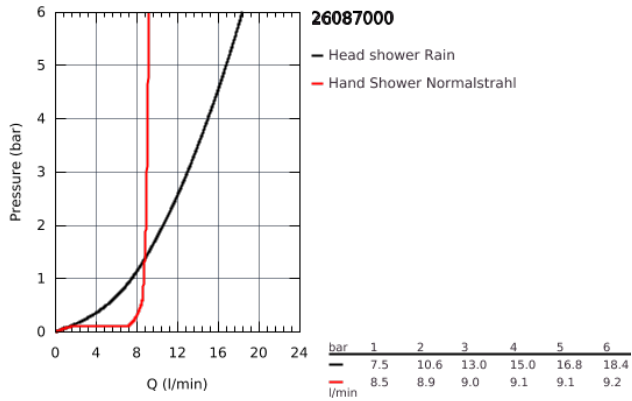

26 087 000 EUPHORIA CUBE SYSTEM 230 DUSCHSYSTEM MIT THERMOSTATBATTERIE FÜR DIE WANDMONTAGE