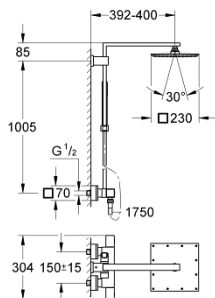

26 087 000 EUPHORIA CUBE SYSTEM 230 DUSCHSYSTEM MIT THERMOSTATBATTERIE FÜR DIE WANDMONTAGE

PRODUKTBESCHREIBUNG

- bestehend aus:
- Brausearm
- Ausladung 400 mm
- Aufputz-Thermostat mit Aquadimmer Funktion
- ermöglicht den Wechsel zwischen:
- Rainshower Allure 230 Metall-Kopfbrause (27 479)
- Material: Metall
- Strahlart: Rain
- mit Kugelgelenk
- Drehwinkel $\pm 15^\circ$
- Handbrause Euphoria Cube (27 699)
- in der Höhe verstellbar mittels Gleitelement
- Brauseschlauch Silverflex 1.750 mm (28 388)
- GROHE TurboStat Kompaktkartusche mit Dehnstoff-Thermoelement
- GROHE SafeStop Sicherheitssperre bei 38°C
- GROHE SafeStop Plus optional einsetzbarer Temperaturendanschlag bei 43°C
- GROHE DreamSpray Perfektes Strahlbild
- GROHE StarLight Oberfläche
- SpeedClean Antikalk-System
- Twistfree gegen Verdrehen des Brauseschlauchs
- für Durchlauferhitzer ab 18 kW/h geeignet
- Mindestdurchfluss 7 l/min