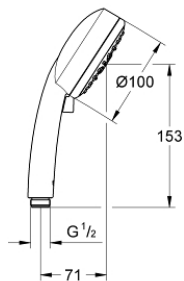

26 094 000 VITALIO COMFORT 100 HANDBRAUSE 4 STRAHLARTEN

PRODUKTBESCHREIBUNG

- GROHE Rain O², Rain, Massage, Jet
- GROHE EcoJoy 9,5 l/min Durchflusskonstanthalter
- GROHE DreamSpray Perfektes Strahlbild
- GROHE StarLight Oberfläche
- SpeedClean Antikalk-System
- innenliegende separate Wasserführung
- für Durchlauferhitzer geeignet
- Universal Befestigungssystem: Passend zu allen Standard-Brauseschläuchen
- 5-Farb-Kartonverpackung

26 094 000 VITALIO COMFORT 100 HANDBRAUSE 4 STRAHLARTEN

Pure Freude
an Wasser

26 094 000 **VITALIO COMFORT 100 HANDBRAUSE 4 STRAHLARTEN**

ERSATZTEILE

1: Sieb (Bestell-Nr. 0700200M)