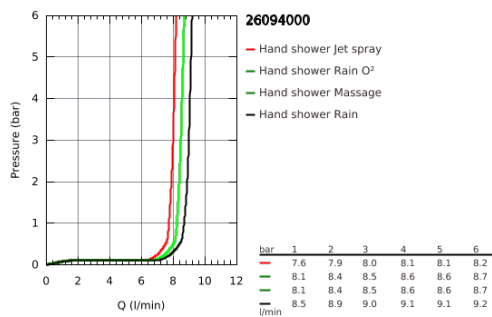

26 094 000 VITALIO COMFORT 100 HANDBRAUSE 4 STRAHLARTEN

PRODUKTBESCHREIBUNG

- GROHE Rain O², Rain, Massage, Jet
- GROHE EcoJoy 9,5 l/min Durchflusskonstanthalter
- GROHE DreamSpray Perfektes Strahlbild
- GROHE StarLight Oberfläche
- SpeedClean Antikalk-System
- innenliegende separate Wasserführung
- für Durchlauferhitzer geeignet
- Universal Befestigungssystem: Passend zu allen Standard-Brauseschläuchen
- 5-Farb-Kartonverpackung

26 094 000 VITALIO COMFORT 100 HANDBRAUSE 4 STRAHLARTEN

Pure Freude
an Wasser

26 094 000 **VITALIO COMFORT 100 HANDBRAUSE 4 STRAHLARTEN**

ERSATZTEILE

1: Sieb (Bestell-Nr. 0700200M)