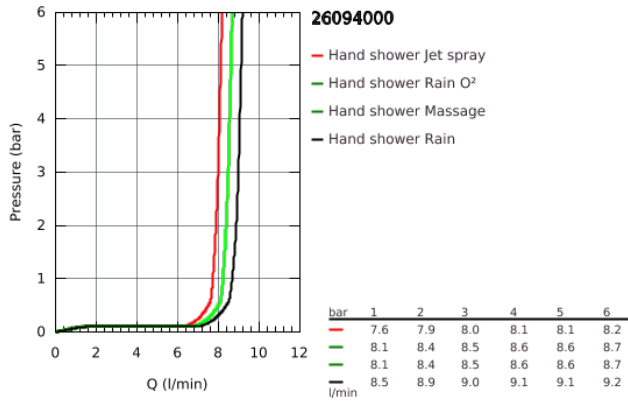

26 094 000 VITALIO COMFORT 100 HANDBRAUSE 4 STRAHLARTEN

PRODUKTBESCHREIBUNG

- GROHE Rain O², Rain, Massage, Jet
- GROHE EcoJoy 9,5 l/min Durchflusskonstanthalter
- GROHE DreamSpray Perfektes Strahlbild
- GROHE StarLight Oberfläche
- SpeedClean Antikalk-System
- innenliegende separate Wasserführung
- für Durchlauferhitzer geeignet
- Universal Befestigungssystem: Passend zu allen Standard-Brauseschläuchen
- 5-Farb-Kartonverpackung

26 094 000 VITALIO COMFORT 100 HANDBRAUSE 4 STRAHLARTEN

Pure Freude
an Wasser

26 094 000 **VITALIO COMFORT 100 HANDBRAUSE 4 STRAHLARTEN**

ERSATZTEILE

1: Sieb (Bestell-Nr. 0700200M)