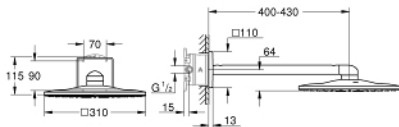

SMARTCONTROL Duschsystem Unterputz

Artikel 34712000

Pure Freude
an Wasser

GROHE

Produktbeschreibung: SMARTCONTROL Duschsystem Unterputz

Spezifikation:

bestehend aus:

Unterputzmischer mit 3 Absperrventilen

Euphoria Cube Wandanschlussbogen mit integriertem
Wandbrausehalter (26 370)

Brauseschlauch Silverflex 1500 mm (28 364)

Farbe:

□ 34712000 chrom