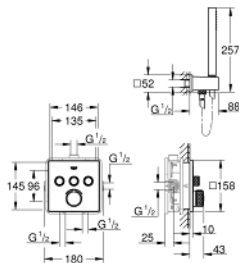

SMARTCONTROL Duschsystem Unterputz

Artikel 34712000

Pure Freude
an Wasser

GROHE

Produktbeschreibung: SMARTCONTROL Duschsystem Unterputz

Spezifikation:

bestehend aus:

Unterputzmischer mit 3 Absperrventilen

Euphoria Cube Wandanschlussbogen mit integriertem
Wandbrausehalter (26 370)

Brauseschlauch Silverflex 1500 mm (28 364)

Farbe:

□ 34712000 chrom