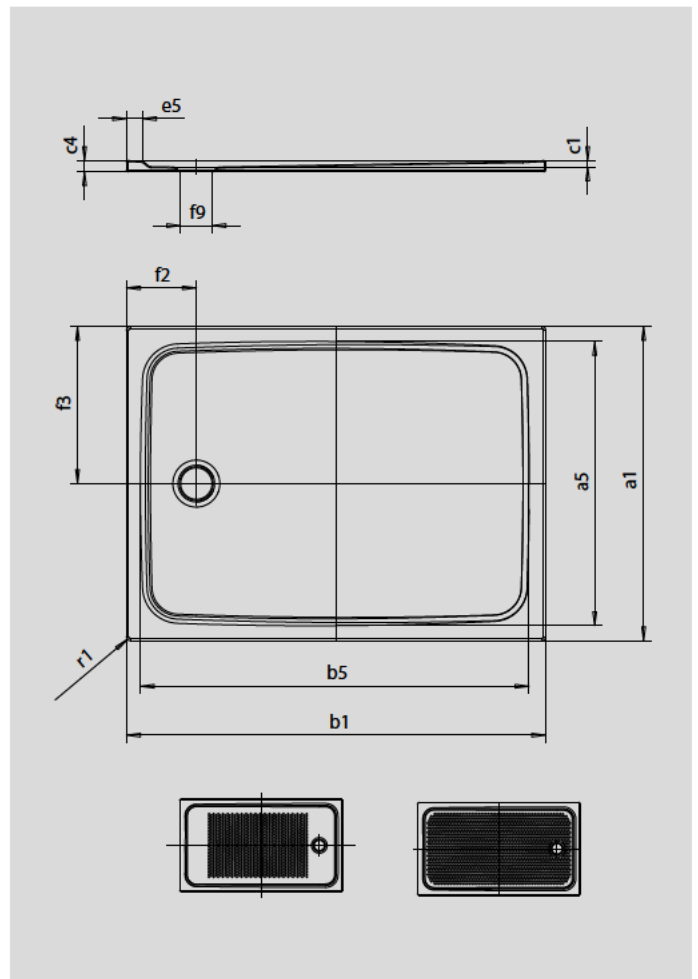

CAYONOPLAN

- bodenebene Dusche
- klassisches Design mit umlaufender Prägung
- Perfect Match zur CAYONO Modellfamilie
- großzügige Standfläche durch seitlichen Ablauf
- aus KALDEWEI Stahl-Email

Abbildung ähnlich

Modell	Gesamt-Aufbauhöhe					Bauhöhe				
	2264	2266	2267	2270	2271	2264	2266	2267	2270	2271
KA 90	105	105	105	105	105	81	81	81	81	81
KA 90 extraflach	87	94	94	94	94	70	70	70	70	70
KA 90 senkrecht	49	49	49	49	49	81	81	81	81	81
KA 90 ultraflach	78	85	85	85	85	61	61	61	61	61

SECURE⁺

Modell	2264	2266	2267	2270	2271
Äußere Länge					a ₁
Innere Länge					a ₅
Äußere Breite					b ₁
Innere Breite					b ₅
Tiefe Innen					c ₁
Randhöhe					c ₄
Randbreite					e ₅
Durchmesser Ablaufloch					f ₉
Abstand Wannrand bis Mitte Ablaufloch					f ₂ ; f ₃
Äußerer Radius					r ₁
Nettogewicht					
Antislip	555 x 855	555 x 855	555 x 855	395 x 855	555 x 855 mm
Vollantislip	615 x 1135	615 x 1235	695 x 1235	575 x 1335	615 x 1335 mm
SECURE PLUS	Vollflächig	Vollflächig	Vollflächig	Vollflächig	Vollflächig