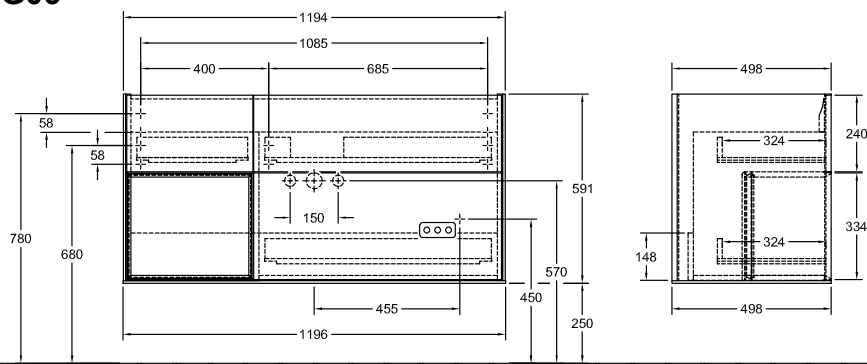

TECHNISCHE ZEICHNUNGEN

G06