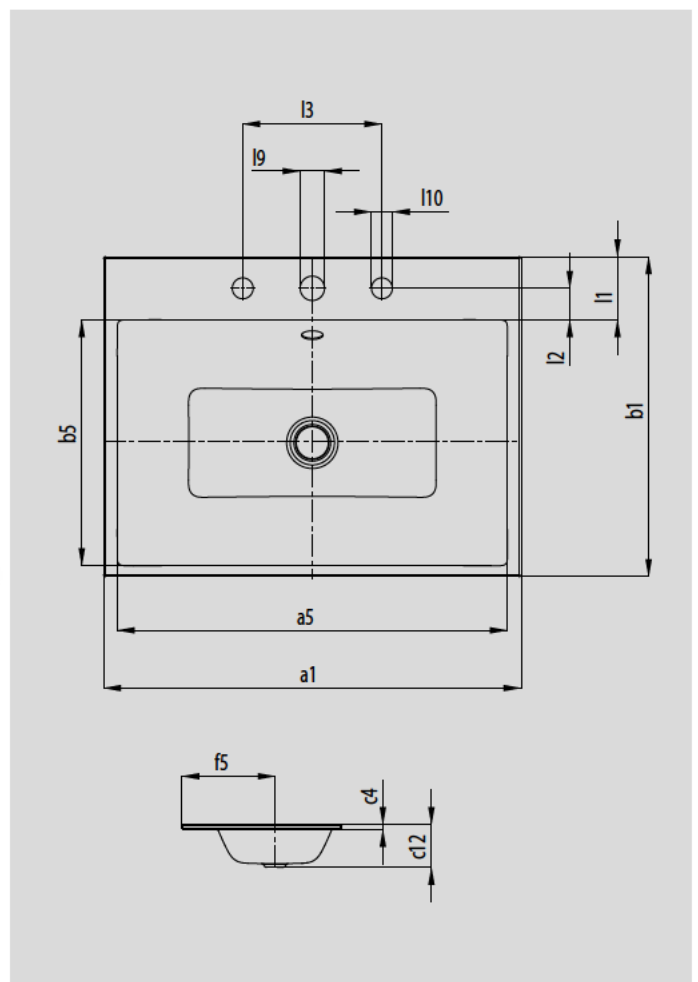

PURO EINBAUWASCHTISCH

- eleganter Rechteckwaschtisch in klassisch puristischem Design
- reduzierte präzise Ränder
- großzügig dimensionierter Innenraum
- klare und zeitlose Form – verewigt in langlebigem KALDEWEI Stahl-Email
- passend zur PURO Wannenserie
- designed by Anke Salomon

Abbildung ähnlich

Modell		3150	3151	3152	3169
Äußere Länge	a_1	480	600	900	1200 mm
Innere Länge	a_5	421	561	860	1160 mm
Äußere Breite	b_1	480	480	480	480 mm
Innere Breite	b_5	354	354	354	354 mm
Randhöhe	c_4	14	14	14	14 mm
Abstand Spiegelfläche bis Unterkante Ablaufprägung	c_{12}	115	125	125	125 mm
Abstand Außenkante bis Mitte Ablaufloch	f_5	268	268	268	268 mm
Tiefe Hahnlochbank	l_1	91	91	91	91 mm
Abstand Hahnlöcher zu Rand	l_2	45	45	45	45 mm
Abstand äußere Hahnlöcher (bei 3er Hahnlochbohrung)	l_3	200	200	200	200 mm
Durchmesser Hahnlochmitte	l_9	Ø 35	Ø 35	Ø 35	Ø 35 mm
Durchmesser Hahnloch außen (nur bei 3 Hahnlöchern)	l_{10}	Ø 30	Ø 30	Ø 30	Ø 30 mm
Nettogewicht		6	7	10	15 kg