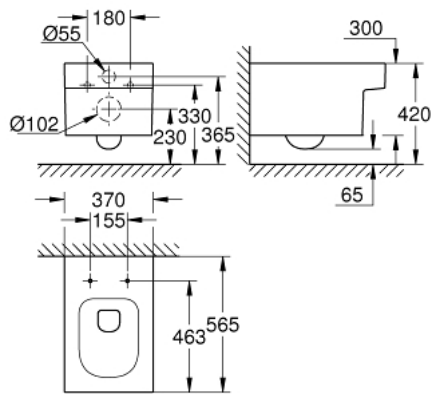

39 245 00H CUBE KERAMIK WAND-TIEFSPÜL-WC

PRODUKTBESCHREIBUNG

- für Unterputz-Spülkasten
- Abgang waagrecht
- **spülrandlos**
- Spülmenge 3/4,5 l
- inkl. Befestigungsset
- aus Sanitärkeramik
- **ohne sichtbare Befestigung**
- **PureGuard Hygieneoberfläche** bestehend aus antibakterieller Glasur und reinigungsfreundlicher Oberflächenbeschichtung
- kompatibel mit WC-Sitz mit Deckel 39 488 000 (Soft Close)