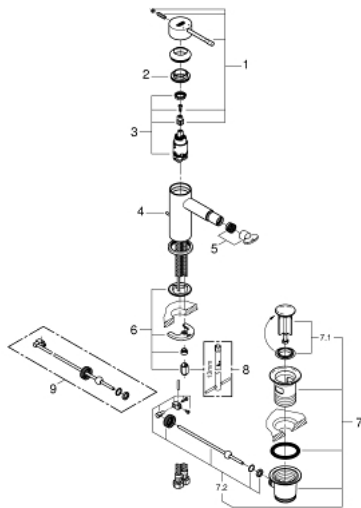

### PRODUKTBESCHREIBUNG

- Einlochmontage
- GROHE SilkMove 28 mm Keramikkartusche
- **mit Temperaturbegrenzer**
- **GROHE StarLight** Oberfläche
- **GROHE FastFixation Plus Schnellbefestigungssystem**
- Kugelgelenk-Mousseur
- **Zugstangen-Ablaufgarnitur 1 1/4"**
- flexible Anschlusschläuche

32 935 001 **ESSENCE EINHAND-BIDETBATTERIE, 1/2"**

## 32 935 001 ESSENCE EINHAND-BIDETBATTERIE, 1/2"

### ERSATZTEILE

- 1: Hebel (Bestell-Nr. 46917000)
- 2: Befestigungsring (Bestell-Nr. 46715000)
- 3: Kartusche (Bestell-Nr. 46580000)
- 4: Zugstange (Bestell-Nr. 46739000)
- 5: Mousseur (Bestell-Nr. 13998000)
- 6: Gegenverschraubung (Bestell-Nr. 46645000)
- 7: Ablaufgarnitur 1 1/4" (Bestell-Nr. 28910000)
- 7.1: Stopfen (Bestell-Nr. 07182000)
- 7.2: Exzenterstange (Bestell-Nr. 07052000)
- 8: Montageschlüssel (Bestell-Nr. 19017000)\*
- 9: Exzenterstange (Bestell-Nr. 07341000)\*