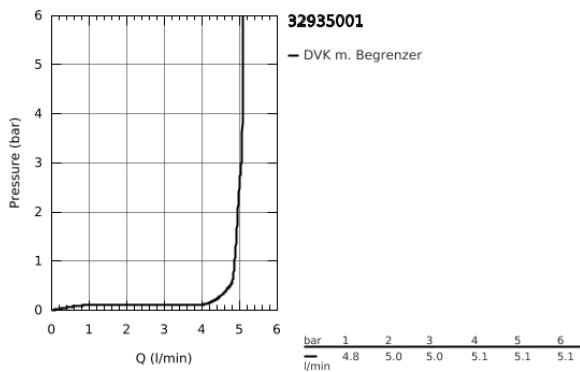

## 32 935 001 ESSENCE EINHAND-BIDETBATTERIE, 1/2"

### PRODUKTBESCHREIBUNG

- Einlochmontage
- GROHE SilkMove 28 mm Keramikkartusche
- **mit Temperaturbegrenzer**
- **GROHE StarLight** Oberfläche
- **GROHE FastFixation Plus Schnellbefestigungssystem**
- Kugelgelenk-Mousseur
- **Zugstangen-Ablaufgarnitur 1 1/4"**
- flexible Anschlusschläuche