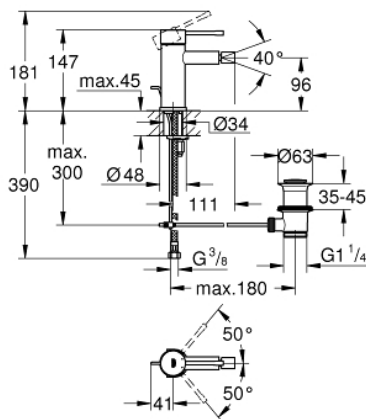

## 32 935 001 ESSENCE EINHAND-BIDETBATTERIE, 1/2"

### PRODUKTBESCHREIBUNG

- Einlochmontage
- GROHE SilkMove 28 mm Keramikkartusche
- **mit Temperaturbegrenzer**
- **GROHE StarLight** Oberfläche
- **GROHE FastFixation Plus Schnellbefestigungssystem**
- Kugelgelenk-Mousseur
- **Zugstangen-Ablaufgarnitur 1 1/4"**
- flexible Anschlusschläuche

32 935 001 **ESSENCE EINHAND-BIDETBATTERIE, 1/2"**