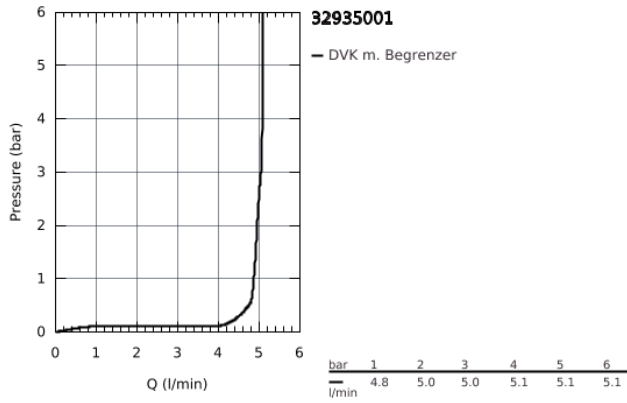

32 935 001 **ESSENCE EINHAND-BIDETBATTERIE, 1/2"**