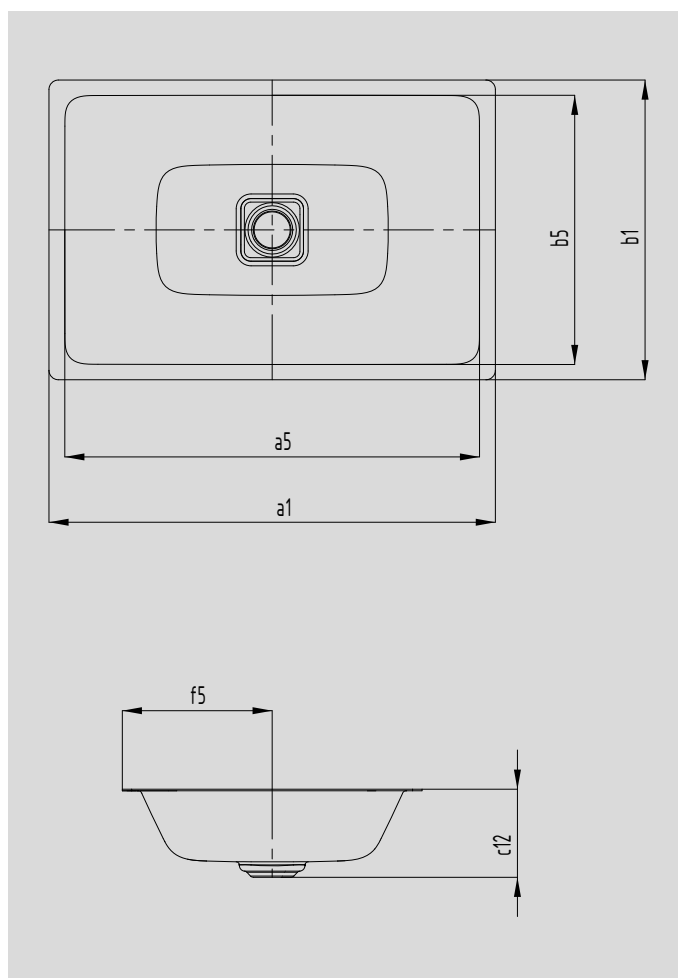

# CONO UNTERBAUWASCHTISCH

- harmonisch anmutender Waschtisch mit Premium Charakter
- optimal integrierter emaillierter Ablauf zur vollkommenen Abrundung des geometrischen Erscheinungsbildes
- äußerst großzügige Fläche für Armatur und individuelle Accessoires
- ergänzt perfekt die CONO-Familie

Abbildung ähnlich

Modell		3078	3087	3088
Äußere Länge	$a_1$	470	569	869 mm
Innere Länge	$a_5$	432	532	832 mm
Äußere Breite	$b_1$	381	382	382 mm
Innere Breite	$b_5$	348	348	348 mm
Abstand Spiegelfläche bis Unterkante Ablaufprägung	$c_{12}$	112	112	112 mm
Abstand Außenkante bis Mitte Ablaufloch	$f_5$	191	191	191 mm
Nettogewicht		5	7	9 kg