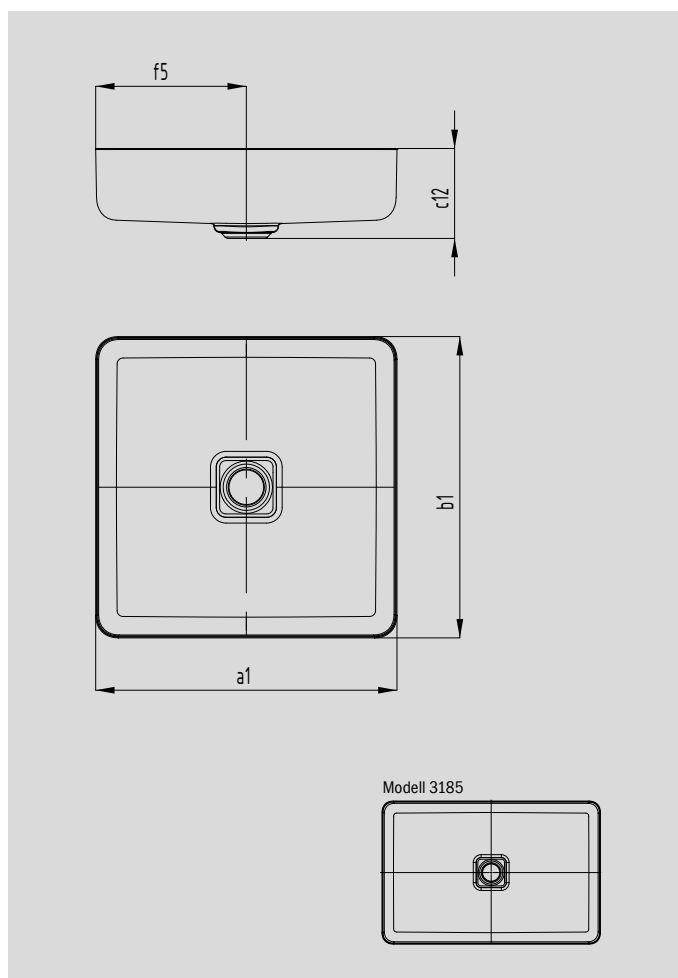

MIENA WASCHTISCH- SCHALE

- Premiumprodukte mit hohem, puristischem Designanspruch
- Iconic in der Badgestaltung: ideal zur Kombination mit hochwertigen Armaturen
- vielfältige Kombinationsmöglichkeiten mit Badewannen und Duschflächen im Sinne des „Perfect Match“
- aus KALDEWEI Stahl-Email – robust und langlebig durch perfekt zum Design abgestimmtes Material
- designed by Anke Salomon

Abbildung ähnlich

Modell		3184	3185
Äußere Länge	a_1	400	580 mm
Äußere Breite	b_1	400	380 mm
Abstand Spiegelfläche bis Unterkante Ablaufprägung	c_{12}	119	119 mm
Abstand Außenkante bis Mitte Ablaufloch	f_5	200	190 mm
Nettogewicht		6	8 kg