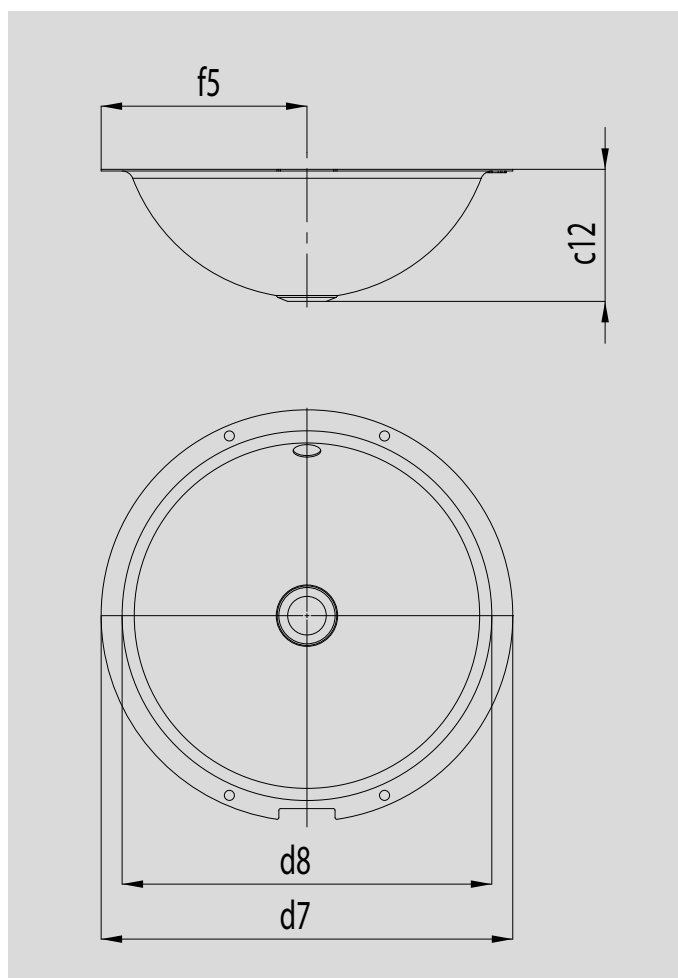

CLASSIC UNTERBAUWASCHTISCH

- klassisch und doch modern ausgearbeitetes Design
- verbindet sich wie selbstverständlich zu einer optischen Einheit mit unterschiedlichsten Konsolen-Materialien
- ermöglicht viel Platz und Raum auf der Konsole für Armatur, Accessoires oder Seifenspender
- Perfect Match mit CLASSIC Familie
- aus KALDEWEI Stahl-Email

Abbildung ähnlich

Modell		3182	3183
Abstand Spiegelfläche bis Unterkante Ablaufprägung	c_{12}	157	137 mm
äußerer Durchmesser	d_7	491	432 mm
innerer Durchmesser oben	d_8	420	360 mm
Abstand Außenkante bis Mitte Ablaufloch	f_5	246	216 mm
Nettogewicht		7	7 kg