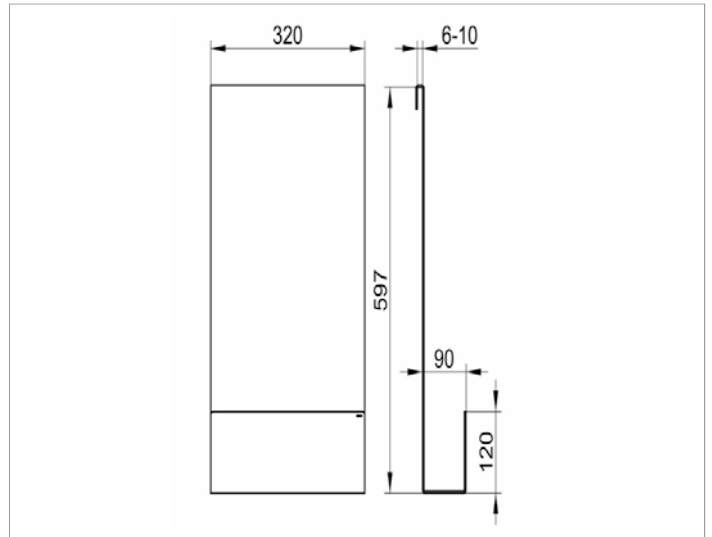

**Duschablagen**

2495151000 Duschablage

**PRODUKT**

**ZEICHNUNG**

**PRODUKTBESCHREIBUNG**

einhängbar, mit Ablaufschlitzen und integriertem Haken

**OBERFLÄCHE**

weiß (RAL 9010)

**ABMESSUNG**

320 x 600 x 90 mm

**AUSSCHREIBUNGSTEXT**

KEUCO Collection Duschablagen Duschablage  
einhängbar, mit Ablaufschlitzen und integriertem Haken  
320 x 600 x 90mm  
Oberfläche weiß (RAL 9010)