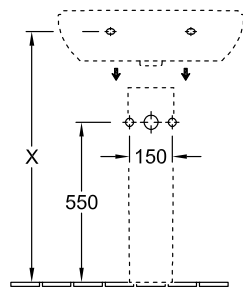

WANDWASCHTISCH O.NOVO

PRODUKTINFORMATION

1 . POSITION

Modell	516056
Kollektion	O.novo
PROJECTS	 START
Breite	550 mm
Tiefe	450 mm
Gewicht	15,8 kg
Beschreibung	Sanitärporzellan EN 31, EN 14688
Armatur / Hahnloch Hinweis	für 3-Loch Armatur geeignet, mittleres Hahnloch durchgestochen
Überlauf Hinweis	ohne Überlauf, Bei Modellen ohne Überlauffunktion muss ein nicht verschließbares Ventil verwendet werden
Material	Sanitärporzellan
Ausschreibungstext	O.novo; Waschbecken; Sanitärporzellan; Maße: 550 x 450 mm; Oval; für 3-Loch Armatur geeignet, mittleres Hahnloch durchgestochen; ohne Überlauf; Bei Modellen ohne Überlauffunktion muss ein nicht verschließbares Ventil verwendet werden; EN 31, EN 14688

FARBEN

Weiß Alpin	51605601	4051202008314
Weiß Alpin CeramicPlus	516056R1	4051202008307
Weiß Alpin AntiBac	516056T1	4051202468699

TECHNISCHE ZEICHNUNGEN

516056

	A	B	C	D
5160 55	550	450	475	280
5160 60	600	490	525	315
5160 65	650	510	565	330