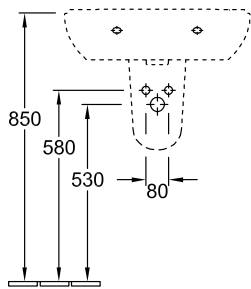

WANDWASCHTISCH O.NOVO

PRODUKTINFORMATION

1 . POSITION

Modell	516056
Kollektion	O.novo
PROJECTS	 START
Breite	550 mm
Tiefe	450 mm
Gewicht	15,8 kg
Beschreibung	Sanitärporzellan EN 31, EN 14688
Armatur / Hahnloch Hinweis	für 3-Loch Armatur geeignet, mittleres Hahnloch durchgestochen
Überlauf Hinweis	ohne Überlauf, Bei Modellen ohne Überlauffunktion muss ein nicht verschließbares Ventil verwendet werden
Material	Sanitärporzellan
Ausschreibungstext	O.novo; Waschbecken; Sanitärporzellan; Maße: 550 x 450 mm; Oval; für 3-Loch Armatur geeignet, mittleres Hahnloch durchgestochen; ohne Überlauf; Bei Modellen ohne Überlauffunktion muss ein nicht verschließbares Ventil verwendet werden; EN 31, EN 14688

FARBEN

Weiß Alpin	51605601	4051202008314
Weiß Alpin CeramicPlus	516056R1	4051202008307
Weiß Alpin AntiBac	516056T1	4051202468699

TECHNISCHE ZEICHNUNGEN

516056

	A	B	C	D
5160 55	550	450	475	280
5160 60	600	490	525	315
5160 65	650	510	565	330