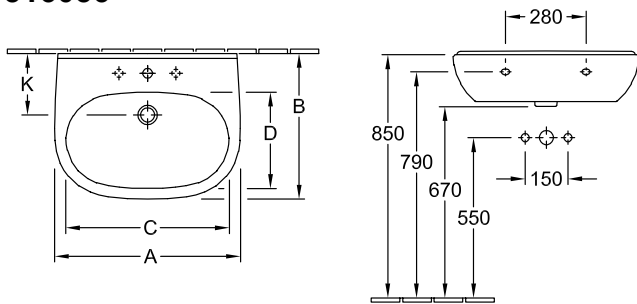

WANDWASCHTISCH O.NOVO

PRODUKTINFORMATION

1 . POSITION

Modell	516056
Kollektion	O.novo
PROJECTS	 START
Breite	550 mm
Tiefe	450 mm
Gewicht	15,8 kg
Beschreibung	Sanitärporzellan EN 31, EN 14688
Armatur / Hahnloch Hinweis	für 3-Loch Armatur geeignet, mittleres Hahnloch durchgestochen
Überlauf Hinweis	ohne Überlauf, Bei Modellen ohne Überlauffunktion muss ein nicht verschließbares Ventil verwendet werden
Material	Sanitärporzellan
Ausschreibungstext	O.novo; Waschbecken; Sanitärporzellan; Maße: 550 x 450 mm; Oval; für 3-Loch Armatur geeignet, mittleres Hahnloch durchgestochen; ohne Überlauf; Bei Modellen ohne Überlauffunktion muss ein nicht verschließbares Ventil verwendet werden; EN 31, EN 14688

FARBEN

Weiß Alpin	51605601	4051202008314
Weiß Alpin CeramicPlus	516056R1	4051202008307
Weiß Alpin AntiBac	516056T1	4051202468699

TECHNISCHE ZEICHNUNGEN

516056

	A	B	C	D
5160 55	550	450	475	280
5160 60	600	490	525	315
5160 65	650	510	565	330