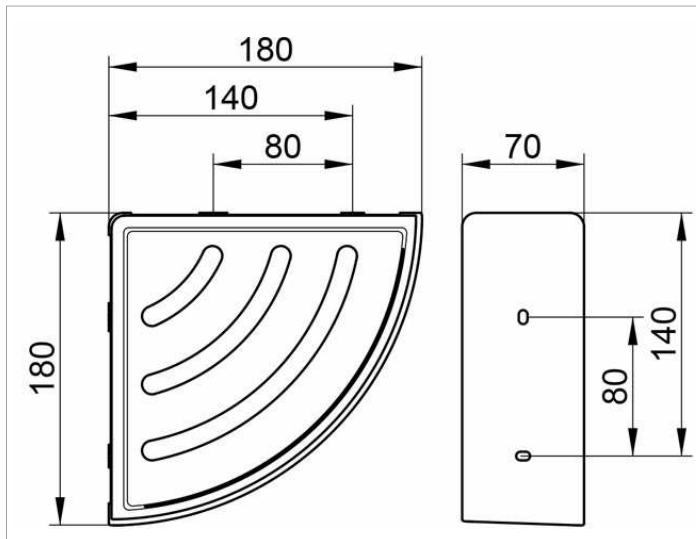

Elegance

11657010001 Eckduschkorb

PRODUKT

ZEICHNUNG

PRODUKTBESCHREIBUNG

2-teilig: Metallkorb und herausnehmbarer, seifenbeständiger, bruchfester und UV-unempfindlicher Kunststoff-Einsatz

OBERFLÄCHE

verchromt/anthrazit

AUSSCHREIBUNGSTEXT

KEUCO ELEGANCE Eckschwammkorb für Wandmontage
11657010001

Hochglanzverchromter Eckschwammkorb in eleganter Formensprache, leicht überwölbte Flächen im zeitlosen Design, leicht zu reinigen, mit herausnehmbarem, seifenbeständigem, bruchfestem und UV-unempfindlichem Kunststoff-Einsatz, anthrazit
Gesamtbautiefe 177 mm, Breite 251, Bauhöhe 70 mm, Schenkellänge 180 mm