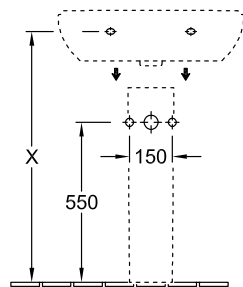

TECHNISCHE ZEICHNUNGEN

516065

	A	B	C	D
5160 55	550	450	475	280
5160 60	600	490	525	315
5160 65	650	510	565	330