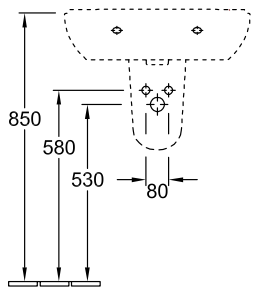

TECHNISCHE ZEICHNUNGEN

516065

	A	B	C	D
5160 55	550	450	475	280
5160 60	600	490	525	315
5160 65	650	510	565	330