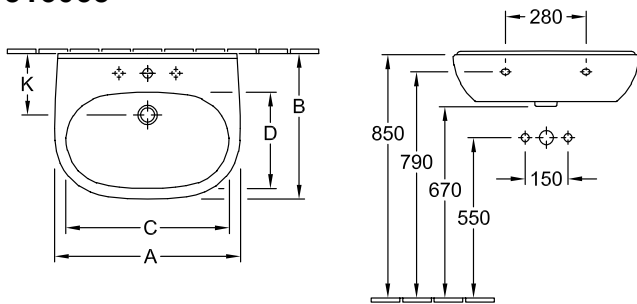

TECHNISCHE ZEICHNUNGEN

516065

	A	B	C	D
5160 55	550	450	475	280
5160 60	600	490	525	315
5160 65	650	510	565	330