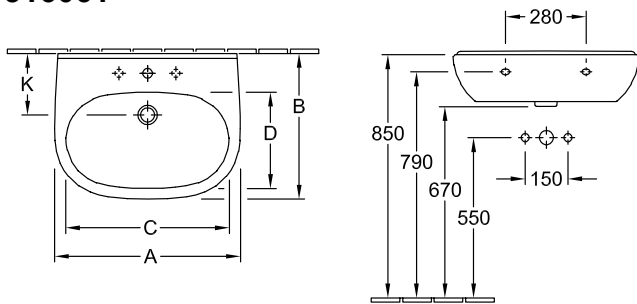

WANDWASCHTISCH O.NOVO

PRODUKTINFORMATION

1. POSITION

Modell	516061
Kollektion	O.novo
PROJECTS	 START
Breite	600 mm
Tiefe	490 mm
Gewicht	18 kg
Beschreibung	Sanitärporzellan EN 31, EN 14688
Armatur / Hahnloch Hinweis	für 3-Loch Armatur geeignet, mittleres Hahnloch durchgestochen
Überlauf Hinweis	ohne Überlauf, Bei Modellen ohne Überlauffunktion muss ein nicht verschließbares Ventil verwendet werden
Material	Sanitärporzellan
Ausschreibungstext	O.novo; Waschbecken; Sanitärporzellan; Maße: 600 x 490 mm; Oval; für 3-Loch Armatur geeignet, mittleres Hahnloch durchgestochen; ohne Überlauf; Bei Modellen ohne Überlauffunktion muss ein nicht verschließbares Ventil verwendet werden; EN 31, EN 14688

FARBEN

Weiß Alpin	51606101	4051202008277
Weiß Alpin CeramicPlus	516061R1	4051202008208
Weiß Alpin AntiBac	516061T1	4051202386047

TECHNISCHE ZEICHNUNGEN

516061

	A	B	C	D
5160 55	550	450	475	280
5160 60	600	490	525	315
5160 65	650	510	565	330