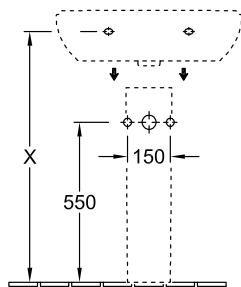

WANDWASCHTISCH O.NOVO

PRODUKTINFORMATION

1. POSITION

Modell	516061
Kollektion	O.novo
PROJECTS	 START
Breite	600 mm
Tiefe	490 mm
Gewicht	18 kg
Beschreibung	Sanitärporzellan EN 31, EN 14688
Armatur / Hahnloch Hinweis	für 3-Loch Armatur geeignet, mittleres Hahnloch durchgestochen
Überlauf Hinweis	ohne Überlauf, Bei Modellen ohne Überlauffunktion muss ein nicht verschließbares Ventil verwendet werden
Material	Sanitärporzellan
Ausschreibungstext	O.novo; Waschbecken; Sanitärporzellan; Maße: 600 x 490 mm; Oval; für 3-Loch Armatur geeignet, mittleres Hahnloch durchgestochen; ohne Überlauf; Bei Modellen ohne Überlauffunktion muss ein nicht verschließbares Ventil verwendet werden; EN 31, EN 14688

FARBEN

Weiß Alpin	51606101	4051202008277
Weiß Alpin CeramicPlus	516061R1	4051202008208
Weiß Alpin AntiBac	516061T1	4051202386047

TECHNISCHE ZEICHNUNGEN

516061

	A	B	C	D
5160 55	550	450	475	280
5160 60	600	490	525	315
5160 65	650	510	565	330