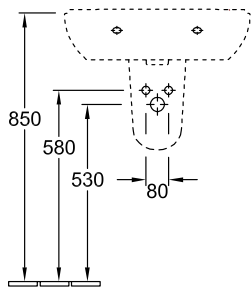

WANDWASCHTISCH O.NOVO

PRODUKTINFORMATION

1. POSITION

Modell	516061
Kollektion	O.novo
PROJECTS	 START
Breite	600 mm
Tiefe	490 mm
Gewicht	18 kg
Beschreibung	Sanitärporzellan EN 31, EN 14688
Armatur / Hahnloch Hinweis	für 3-Loch Armatur geeignet, mittleres Hahnloch durchgestochen
Überlauf Hinweis	ohne Überlauf, Bei Modellen ohne Überlauffunktion muss ein nicht verschließbares Ventil verwendet werden
Material	Sanitärporzellan
Ausschreibungstext	O.novo; Waschbecken; Sanitärporzellan; Maße: 600 x 490 mm; Oval; für 3-Loch Armatur geeignet, mittleres Hahnloch durchgestochen; ohne Überlauf; Bei Modellen ohne Überlauffunktion muss ein nicht verschließbares Ventil verwendet werden; EN 31, EN 14688

FARBEN

Weiß Alpin	51606101	4051202008277
Weiß Alpin CeramicPlus	516061R1	4051202008208
Weiß Alpin AntiBac	516061T1	4051202386047

TECHNISCHE ZEICHNUNGEN

516061

	A	B	C	D
5160 55	550	450	475	280
5160 60	600	490	525	315
5160 65	650	510	565	330