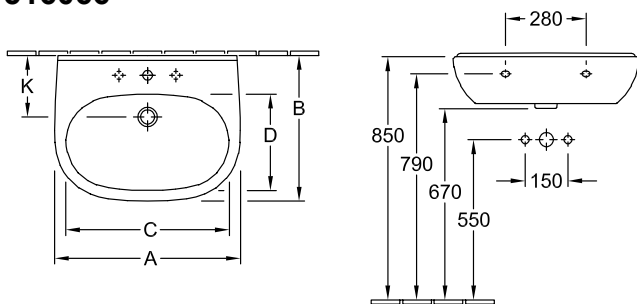

WANDWASCHTISCH O.NOVO

PRODUKTINFORMATION

1. POSITION

Modell	516066
Kollektion	O.novo
PROJECTS	 START
Breite	650 mm
Tiefe	510 mm
Gewicht	19 kg
Beschreibung	Sanitärporzellan EN 31, EN 14688
Armatur / Hahnloch Hinweis	für 3-Loch Armatur geeignet, mittleres Hahnloch durchgestochen
Überlauf Hinweis	ohne Überlauf, Bei Modellen ohne Überlauffunktion muss ein nicht verschließbares Ventil verwendet werden
Material	Sanitärporzellan
Ausschreibungstext	O.novo; Waschbecken; Sanitärporzellan; Maße: 650 x 510 mm; Oval; für 3-Loch Armatur geeignet, mittleres Hahnloch durchgestochen; ohne Überlauf; Bei Modellen ohne Überlauffunktion muss ein nicht verschließbares Ventil verwendet werden; EN 31, EN 14688

FARBEN

Weiß Alpin	51606601	4051202011734
Weiß Alpin CeramicPlus	516066R1	4051202011727
Weiß Alpin AntiBac	516066T1	4051202385989

TECHNISCHE ZEICHNUNGEN

516066

	A	B	C	D
5160 55	550	450	475	280
5160 60	600	490	525	315
5160 65	650	510	565	330