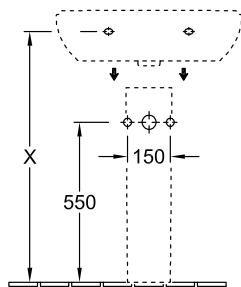

WANDWASCHTISCH O.NOVO

PRODUKTINFORMATION

1. POSITION

Modell	516066
Kollektion	O.novo
PROJECTS	 START
Breite	650 mm
Tiefe	510 mm
Gewicht	19 kg
Beschreibung	Sanitärporzellan EN 31, EN 14688
Armatur / Hahnloch Hinweis	für 3-Loch Armatur geeignet, mittleres Hahnloch durchgestochen
Überlauf Hinweis	ohne Überlauf, Bei Modellen ohne Überlauffunktion muss ein nicht verschließbares Ventil verwendet werden
Material	Sanitärporzellan
Ausschreibungstext	O.novo; Waschbecken; Sanitärporzellan; Maße: 650 x 510 mm; Oval; für 3-Loch Armatur geeignet, mittleres Hahnloch durchgestochen; ohne Überlauf; Bei Modellen ohne Überlauffunktion muss ein nicht verschließbares Ventil verwendet werden; EN 31, EN 14688

FARBEN

Weiß Alpin	51606601	4051202011734
Weiß Alpin CeramicPlus	516066R1	4051202011727
Weiß Alpin AntiBac	516066T1	4051202385989

TECHNISCHE ZEICHNUNGEN

516066

	A	B	C	D
5160 55	550	450	475	280
5160 60	600	490	525	315
5160 65	650	510	565	330