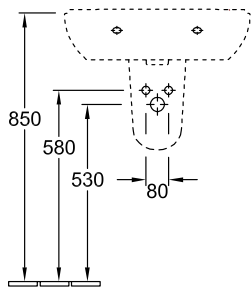

WANDWASCHTISCH O.NOVO

PRODUKTINFORMATION

1. POSITION

Modell	516066
Kollektion	O.novo
PROJECTS	 START
Breite	650 mm
Tiefe	510 mm
Gewicht	19 kg
Beschreibung	Sanitärporzellan EN 31, EN 14688
Armatur / Hahnloch Hinweis	für 3-Loch Armatur geeignet, mittleres Hahnloch durchgestochen
Überlauf Hinweis	ohne Überlauf, Bei Modellen ohne Überlauffunktion muss ein nicht verschließbares Ventil verwendet werden
Material	Sanitärporzellan
Ausschreibungstext	O.novo; Waschbecken; Sanitärporzellan; Maße: 650 x 510 mm; Oval; für 3-Loch Armatur geeignet, mittleres Hahnloch durchgestochen; ohne Überlauf; Bei Modellen ohne Überlauffunktion muss ein nicht verschließbares Ventil verwendet werden; EN 31, EN 14688

FARBEN

Weiß Alpin	51606601	4051202011734
Weiß Alpin CeramicPlus	516066R1	4051202011727
Weiß Alpin AntiBac	516066T1	4051202385989

TECHNISCHE ZEICHNUNGEN

516066

	A	B	C	D
5160 55	550	450	475	280
5160 60	600	490	525	315
5160 65	650	510	565	330