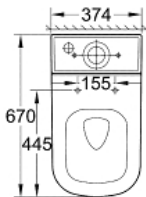

EURO KERAMIK
Stand-WC-Kombination

Artikel 39338000

Pure Freude
an Wasser

GROHE

Produktbeschreibung:
EURO KERAMIK
Stand-WC-Kombination

Spezifikation:
Abgang universal
Triple Vortex Spülung

Tiefspüler

spülrandlos

Spülmenge 3/5 l

inkl. Befestigungsset

Spülkasten muss separat bestellt werden
aus Sanitärkeramik

ohne sichtbare Befestigung

Varianten -00H: inkl. PureGuard Hygieneoberfläche
bestehend aus antibakterieller Glasur und
reinigungsfreundlicher Oberflächenbeschichtung (00H)

Farbe:

□ 39338000 alpinweiß