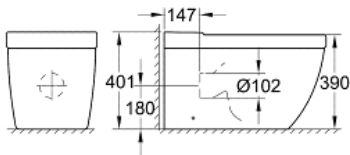

EURO KERAMIK
Stand-WC-Kombination

Artikel 39338000

Pure Freude
an Wasser

GROHE

Produktbeschreibung:
EURO KERAMIK
Stand-WC-Kombination

Spezifikation:
Abgang universal
Triple Vortex Spülung

Tiefspüler

spülrandlos

Spülmenge 3/5 l

inkl. Befestigungsset

Spülkasten muss separat bestellt werden
aus Sanitärkeramik

ohne sichtbare Befestigung

Varianten -00H: inkl. PureGuard Hygieneoberfläche
bestehend aus antibakterieller Glasur und
reinigungsfreundlicher Oberflächenbeschichtung (00H)

Farbe:

□ 39338000 alpinweiß