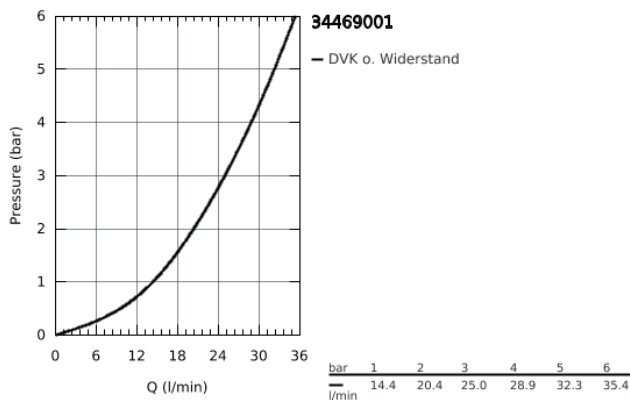

34 469 001 GROHTHERM 2000 GROHTHERM 2000 THERMOSTAT-BRAUSEBATTERIE, 1/2"

PRODUKTBESCHREIBUNG

- Wandmontage
- **100% GROHE CoolTouch** mit Sicherheitsgehäuse und verdeckten CoolTouch S-Anschlüssen
- **GROHE StarLight** Oberfläche
- **GROHE Aqua Paddle** ergonomisch geformte Griffe
- **GROHE SafeStop** Sicherheitssperre bei 38°C
- **GROHE SafeStop Plus** optional einsetzbarer Temperaturendanschlag bei 43°C
- integrierte Mischwasserabspernung
- **GROHE TurboStat** Kompaktkartusche mit Dehnstoff-Thermoelement
- Mengengriff mit **GROHE EcoButton** (Spartaste mit individuell einstellbarem Sparanschlag)
- Keramik-Oberteil 1/2", 180°
- Brauseabgang unten 1/2"
- eingebaute Rückflussverhinderer
- Schmutzfangsiebe
- Eigensicher gegen Rückfließen
- verdeckte S-Anschlüsse, CoolTouch Rosetten mit Wandabdichtung
- **GROHE EasyReach** Duschablage
- abnehmbar zur leichten Reinigung
- GROHE EcoJoy Wasserspar-Technologie

34 469 001 **GROHTHERM 2000 GROHTHERM 2000 THERMOSTAT-BRAUSEBATTERIE, 1/2"**

ERSATZTEILE

- 1: Absperrgriff Aqua Paddle (Bestell-Nr. 47916000)
- 1.1: Abdeckkappe (Bestell-Nr. 4788300M)
- 2: Keramik-Oberteil 1/2" (Bestell-Nr. 45346000)
- 2.1: O-Ring Ø18,2 x Ø1,7 (Bestell-Nr. 0392400M)
- 3: Temperaturwählgriff (Bestell-Nr. 47917000)
- 3.1: Abdeckkappe (Bestell-Nr. 4788300M)
- 4: Befestigungsring (Bestell-Nr. 47743000)
- 5: Thermostat-Kompaktkartusche 1/2" (Bestell-Nr. 47439000)
- 6: Rückflussverhinderer (Bestell-Nr. 47189000)
- 6.1: Schmutzfangsieb (Bestell-Nr. 0726400M)
- 6.2: Rückflussverhinderer (Bestell-Nr. 08565000)
- 6.3: O-Ring Ø17 x Ø2 (Bestell-Nr. 0305500M)
- 7: S-Anschluss (Bestell-Nr. 12693000)
- 8: GROHE EasyReach Duschablage (Bestell-Nr. 18608001)
- 9: Verlängerungsset, 30 mm (Bestell-Nr. 46238000)*
- 10: Steckschlüssel (Bestell-Nr. 19332000)*
- 11: GROHE TurboStat Kartusche 1/2" (Bestell-Nr. 47175000)*
- 12: Spezialschlüssel (Bestell-Nr. 19377000)*