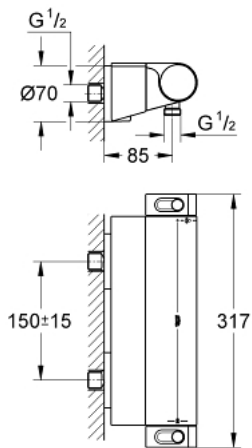

34 469 001 GROHTHERM 2000 GROHTHERM 2000 THERMOSTAT-BRAUSEBATTERIE, 1/2"

PRODUKTBESCHREIBUNG

- Wandmontage
- **100% GROHE CoolTouch** mit Sicherheitsgehäuse und verdeckten CoolTouch S-Anschlüssen
- **GROHE StarLight** Oberfläche
- **GROHE Aqua Paddle** ergonomisch geformte Griffe
- **GROHE SafeStop** Sicherheitssperre bei 38°C
- **GROHE SafeStop Plus** optional einsetzbarer Temperaturendanschlag bei 43°C
- integrierte Mischwasserabspernung
- **GROHE TurboStat** Kompaktkartusche mit Dehnstoff-Thermoelement
- Mengengriff mit **GROHE EcoButton** (Spartaste mit individuell einstellbarem Sparanschlag)
- Keramik-Oberteil 1/2", 180°
- Brauseabgang unten 1/2"
- eingebaute Rückflussverhinderer
- Schmutzfangsiebe
- Eigensicher gegen Rückfließen
- verdeckte S-Anschlüsse, CoolTouch Rosetten mit Wandabdichtung
- **GROHE EasyReach** Duschablage
- abnehmbar zur leichten Reinigung
- GROHE EcoJoy Wasserspar-Technologie

34 469 001 **GROHTHERM 2000 GROHTHERM 2000 THERMOSTAT-BRAUSEBATTERIE, 1/2"**

ERSATZTEILE

- 1: Absperrgriff Aqua Paddle (Bestell-Nr. 47916000)
- 1.1: Abdeckkappe (Bestell-Nr. 4788300M)
- 2: Keramik-Oberteil 1/2" (Bestell-Nr. 45346000)
- 2.1: O-Ring Ø18,2 x Ø1,7 (Bestell-Nr. 0392400M)
- 3: Temperaturwählgriff (Bestell-Nr. 47917000)
- 3.1: Abdeckkappe (Bestell-Nr. 4788300M)
- 4: Befestigungsring (Bestell-Nr. 47743000)
- 5: Thermostat-Kompaktkartusche 1/2" (Bestell-Nr. 47439000)
- 6: Rückflussverhinderer (Bestell-Nr. 47189000)
- 6.1: Schmutzfangsieb (Bestell-Nr. 0726400M)
- 6.2: Rückflussverhinderer (Bestell-Nr. 08565000)
- 6.3: O-Ring Ø17 x Ø2 (Bestell-Nr. 0305500M)
- 7: S-Anschluss (Bestell-Nr. 12693000)
- 8: GROHE EasyReach Duschablage (Bestell-Nr. 18608001)
- 9: Verlängerungsset, 30 mm (Bestell-Nr. 46238000)*
- 10: Steckschlüssel (Bestell-Nr. 19332000)*
- 11: GROHE TurboStat Kartusche 1/2" (Bestell-Nr. 47175000)*
- 12: Spezialschlüssel (Bestell-Nr. 19377000)*