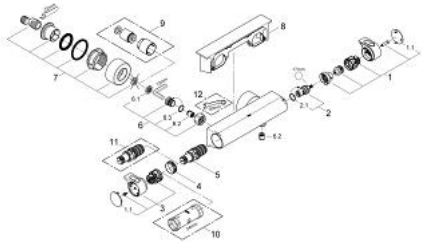

34 469 001 GROHTHERM 2000 GROHTHERM 2000 THERMOSTAT-BRAUSEBATTERIE, 1/2"

PRODUKTBESCHREIBUNG

- Wandmontage
- **100% GROHE CoolTouch** mit Sicherheitsgehäuse und verdeckten CoolTouch S-Anschlüssen
- **GROHE StarLight** Oberfläche
- **GROHE Aqua Paddle** ergonomisch geformte Griffe
- **GROHE SafeStop** Sicherheitssperre bei 38°C
- **GROHE SafeStop Plus** optional einsetzbarer Temperaturendanschlag bei 43°C
- integrierte Mischwasserabspernung
- **GROHE TurboStat** Kompaktkartusche mit Dehnstoff-Thermoelement
- Mengengriff mit **GROHE EcoButton** (Spartaste mit individuell einstellbarem Sparanschlag)
- Keramik-Oberteil 1/2", 180°
- Brauseabgang unten 1/2"
- eingebaute Rückflussverhinderer
- Schmutzfangsiebe
- Eigensicher gegen Rückfließen
- verdeckte S-Anschlüsse, CoolTouch Rosetten mit Wandabdichtung
- **GROHE EasyReach** Duschablage
- abnehmbar zur leichten Reinigung
- GROHE EcoJoy Wasserspar-Technologie

34 469 001 **GROHTHERM 2000 GROHTHERM 2000 THERMOSTAT-BRAUSEBATTERIE, 1/2"**

ERSATZTEILE

- 1: Absperrgriff Aqua Paddle (Bestell-Nr. 47916000)
- 1.1: Abdeckkappe (Bestell-Nr. 4788300M)
- 2: Keramik-Oberteil 1/2" (Bestell-Nr. 45346000)
- 2.1: O-Ring Ø18,2 x Ø1,7 (Bestell-Nr. 0392400M)
- 3: Temperaturwählgriff (Bestell-Nr. 47917000)
- 3.1: Abdeckkappe (Bestell-Nr. 4788300M)
- 4: Befestigungsring (Bestell-Nr. 47743000)
- 5: Thermostat-Kompaktkartusche 1/2" (Bestell-Nr. 47439000)
- 6: Rückflussverhinderer (Bestell-Nr. 47189000)
- 6.1: Schmutzfangsieb (Bestell-Nr. 0726400M)
- 6.2: Rückflussverhinderer (Bestell-Nr. 08565000)
- 6.3: O-Ring Ø17 x Ø2 (Bestell-Nr. 0305500M)
- 7: S-Anschluss (Bestell-Nr. 12693000)
- 8: GROHE EasyReach Duschablage (Bestell-Nr. 18608001)
- 9: Verlängerungsset, 30 mm (Bestell-Nr. 46238000)*
- 10: Steckschlüssel (Bestell-Nr. 19332000)*
- 11: GROHE TurboStat Kartusche 1/2" (Bestell-Nr. 47175000)*
- 12: Spezialschlüssel (Bestell-Nr. 19377000)*