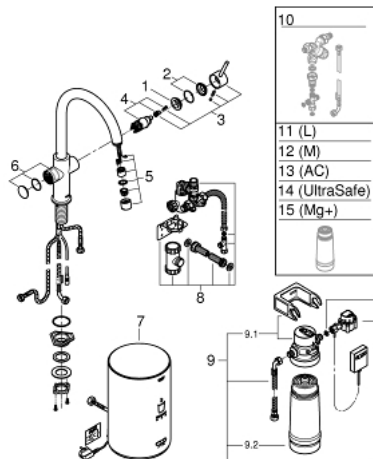

30 083 AL1 GROHE RED DUO GROHE RED ARMATUR UND BOILER GRÖSSE M

ERSATZTEILE

- 1: Befestigungsring (Bestell-Nr. 07419000)
 - 2: Kappe (Bestell-Nr. 46581AL0)
 - 3: Hebel (Bestell-Nr. 46957AL0)
 - 4: Kartusche (Bestell-Nr. 46580000)
 - 5: Mousseur (Bestell-Nr. 48370AL0)
 - 6: Bedieneinheit (Bestell-Nr. 46997AL0)
 - 7: Boiler Größe M (Bestell-Nr. 40830001)
 - 8: Sicherheitsbaugruppe (Bestell-Nr. 48371000)
 - 9: Filter mit Filterkopf (Bestell-Nr. 40438001)
 - 9.1: Filterkopf (Bestell-Nr. 64508001)
 - 9.2: Filter S-Size (Bestell-Nr. 40404001)
 - 10: Mischventil (Bestell-Nr. 40841001)*
 - 11: Filter L-Size (Bestell-Nr. 40412001)*
 - 12: Filter M-Size (Bestell-Nr. 40430001)*
 - 13: Aktivkohlefilter (Bestell-Nr. 40547001)*
 - 14: UltraSafe Filter (Bestell-Nr. 40575001)*
 - 15: Magnesium+ Filter (Bestell-Nr. 40691001)*
- *Sonderzubehör