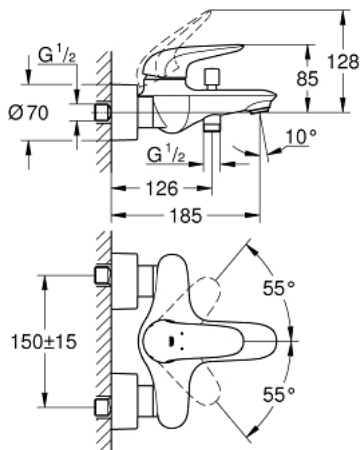

23 726 003 **EUROSTYLE EUROSTYLE SOLID EINHAND-WANNENBATTERIE, 1/2"**

PRODUKTBESCHREIBUNG

- Wandmontage
- **geschlossener Metall-Hebelgriff**
- GROHE SilkMove 35 mm Keramikkartusche
- **mit Temperaturbegrenzer**
- **GROHE StarLight** Oberfläche
- variabel einstellbare Mengenbegrenzung
- automatische Umstellung: Wanne/Brause
- Auslauf mit Mousseur
- Brauseabgang 1/2" mit integriertem Rückflussverhinderer
- verdeckte S-Anschlüsse
- Eigensicher gegen Rückfließen

23 726 003 EUROSTYLE EUROSTYLE SOLID EINHAND-WANNENBATTERIE, 1/2"

ERSATZTEILE

- 1: Hebel (Bestell-Nr. 46954000)
- 2: Kappe (Bestell-Nr. 46436000)
- 3: Verschraubung (Bestell-Nr. 46460000)
- 4: Kartusche (Bestell-Nr. 46374000)
- 5: Umstellknopf (Bestell-Nr. 64309000)
- 6: Mousseur (Bestell-Nr. 13952000)
- 7: Umstellung (Bestell-Nr. 65655000)
- 8: Rückflussverhinderer (Bestell-Nr. 48276000)
- 9: Anschlußverschraubung, 1/2" (Bestell-Nr. 45044000)
- 10: S-Anschluss (Bestell-Nr. 12693000)
- 11: Steckschlüssel (Bestell-Nr. 19332000)*
- 12: Verlängerungsset, 30 mm (Bestell-Nr. 46238000)*
- 13: Spezialschlüssel (Bestell-Nr. 19377000)*