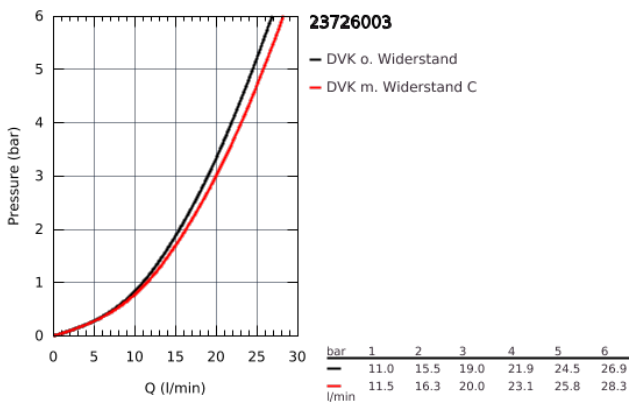

23 726 003 **EUROSTYLE EUROSTYLE SOLID EINHAND-WANNENBATTERIE, 1/2"**

PRODUKTBESCHREIBUNG

- Wandmontage
- **geschlossener Metall-Hebelgriff**
- GROHE SilkMove 35 mm Keramikkartusche
- **mit Temperaturbegrenzer**
- **GROHE StarLight** Oberfläche
- variabel einstellbare Mengenbegrenzung
- automatische Umstellung: Wanne/Brause
- Auslauf mit Mousseur
- Brauseabgang 1/2" mit integriertem Rückflussverhinderer
- verdeckte S-Anschlüsse
- Eigensicher gegen Rückfließen

23 726 003 EUROSTYLE EUROSTYLE SOLID EINHAND-WANNENBATTERIE, 1/2"

ERSATZTEILE

- 1: Hebel (Bestell-Nr. 46954000)
- 2: Kappe (Bestell-Nr. 46436000)
- 3: Verschraubung (Bestell-Nr. 46460000)
- 4: Kartusche (Bestell-Nr. 46374000)
- 5: Umstellknopf (Bestell-Nr. 64309000)
- 6: Mousseur (Bestell-Nr. 13952000)
- 7: Umstellung (Bestell-Nr. 65655000)
- 8: Rückflussverhinderer (Bestell-Nr. 48276000)
- 9: Anschlußverschraubung, 1/2" (Bestell-Nr. 45044000)
- 10: S-Anschluss (Bestell-Nr. 12693000)
- 11: Steckschlüssel (Bestell-Nr. 19332000)*
- 12: Verlängerungsset, 30 mm (Bestell-Nr. 46238000)*
- 13: Spezialschlüssel (Bestell-Nr. 19377000)*