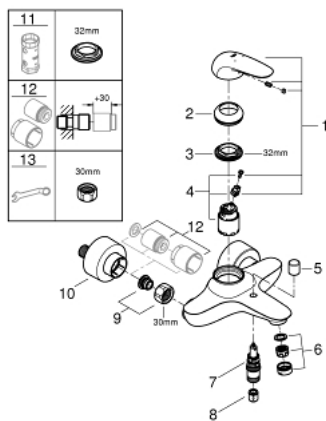

23 726 003 **EUROSTYLE EUROSTYLE SOLID EINHAND-WANNENBATTERIE, 1/2"**

PRODUKTBESCHREIBUNG

- Wandmontage
- **geschlossener Metall-Hebelgriff**
- GROHE SilkMove 35 mm Keramikkartusche
- **mit Temperaturbegrenzer**
- **GROHE StarLight** Oberfläche
- variabel einstellbare Mengenbegrenzung
- automatische Umstellung: Wanne/Brause
- Auslauf mit Mousseur
- Brauseabgang 1/2" mit integriertem Rückflussverhinderer
- verdeckte S-Anschlüsse
- Eigensicher gegen Rückfließen

23 726 003 EUROSTYLE EUROSTYLE SOLID EINHAND-WANNENBATTERIE, 1/2"

ERSATZTEILE

- 1: Hebel (Bestell-Nr. 46954000)
- 2: Kappe (Bestell-Nr. 46436000)
- 3: Verschraubung (Bestell-Nr. 46460000)
- 4: Kartusche (Bestell-Nr. 46374000)
- 5: Umstellknopf (Bestell-Nr. 64309000)
- 6: Mousseur (Bestell-Nr. 13952000)
- 7: Umstellung (Bestell-Nr. 65655000)
- 8: Rückflussverhinderer (Bestell-Nr. 48276000)
- 9: Anschlußverschraubung, 1/2" (Bestell-Nr. 45044000)
- 10: S-Anschluss (Bestell-Nr. 12693000)
- 11: Steckschlüssel (Bestell-Nr. 19332000)*
- 12: Verlängerungsset, 30 mm (Bestell-Nr. 46238000)*
- 13: Spezialschlüssel (Bestell-Nr. 19377000)*