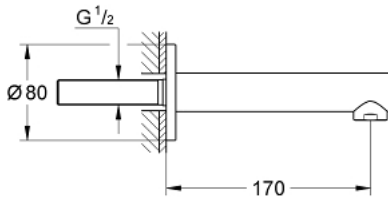

13 280 001 **CONCETTO CONCETTO WANNENEINLAUF**

**PRODUKTBESCHREIBUNG**

- Wandmontage
- **GROHE StarLight** Oberfläche
- Auslauf mit Mousseur
- **Ausladung 170 mm**

13 280 001 **CONCETTO CONCETTO WANNENEINLAUF**

**ERSATZTEILE**

1: Sistra (Bestell-Nr. 07899000)

2: O-Ring (Bestell-Nr. 0128200M)