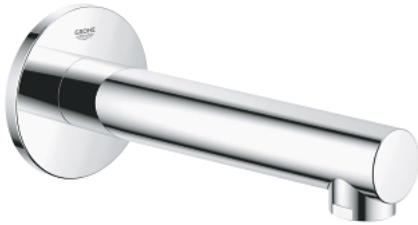

13 280 001 **CONCETTO CONCETTO WANNENEINLAUF**

**PRODUKTBESCHREIBUNG**

- Wandmontage
- **GROHE StarLight** Oberfläche
- Auslauf mit Mousseur
- **Ausladung 170 mm**

13 280 001 **CONCETTO CONCETTO WANNENEINLAUF**

**ERSATZTEILE**

1: Sistra (Bestell-Nr. 07899000)

2: O-Ring (Bestell-Nr. 0128200M)