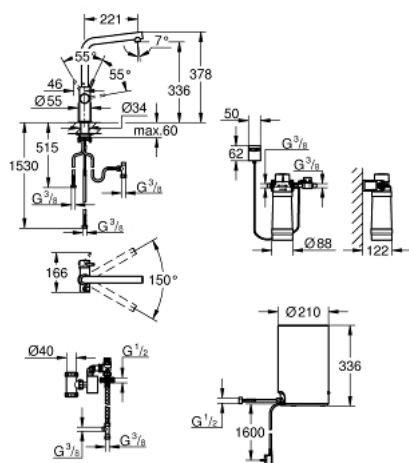

30 327 DL1 GROHE RED DUO GROHE RED ARMATUR UND BOILER GRÖSSE M

PRODUKTBESCHREIBUNG

- **GROHE Red Duo** Einhand-Spültischbatterie
- Einlochmontage
- L-Auslauf
- **GROHE ChildLock** Drucktasten für kochendes Wasser
- TÜV zertifizierte elektronische Sicherung gegen versehentliches Aktivieren
- **GROHE StarLight** Oberfläche
- GROHE SilkMove 28 mm Keramikkartusche
- isolierter Rohrauslauf
- Schwenkbereich 150°
- getrennte Wasserwege
- flexible Anschlusschläuche
- **GROHE Red Boiler Größe M**
- Hochdruckboiler für kochendes und warmes Wasser
- 3 Liter 100° C kochendes Wasser
- 4 Liter Gesamtkapazität
- Betriebsdruck: 1-7 bar
- mit flexiblem Anschlusschlauch und Abgang für kochendes Wasser
- CE-Zeichen
- Anschlussspannung 230 V 50 Hz
- Leistungsaufnahme 2100 W
- Leistungsaufnahme Standby 15 W
- Energieeffizienzklasse A
- **GROHE Red Filterset**
- zum Schutz des Boilers vor Verkalkung
- Kapazität 600 Liter bei 20° dKH
- 5-Phasen-Filter
- Durchflussmesser

30 327 DL1 GROHE RED DUO GROHE RED ARMATUR UND BOILER GRÖSSE M

ERSATZTEILE

- 1: Befestigungsring (Bestell-Nr. 07419000)
- 4: Kartusche (Bestell-Nr. 46580000)
- 5: Please contact spare-part-info@grohe.com (Bestell-Nr. NOSPAREPART)
- 6: Bedieneinheit (Bestell-Nr. 46997DL0)
- 7: Boiler Größe M (Bestell-Nr. 40830001)
- 8: Sicherheitsbaugruppe (Bestell-Nr. 48371000)
- 9: Filter mit Filterkopf (Bestell-Nr. 40438001)
 - 9.1: Filterkopf (Bestell-Nr. 64508001)
 - 9.2: Filter S-Size (Bestell-Nr. 40404001)
- 10: Mischventil (Bestell-Nr. 40841001)*
- 11: Filter L-Size (Bestell-Nr. 40412001)*
- 12: Filter M-Size (Bestell-Nr. 40430001)*
- 13: Aktivkohlefilter (Bestell-Nr. 40547001)*
- 14: UltraSafe Filter (Bestell-Nr. 40575001)*
- 15: Magnesium+ Filter (Bestell-Nr. 40691001)*