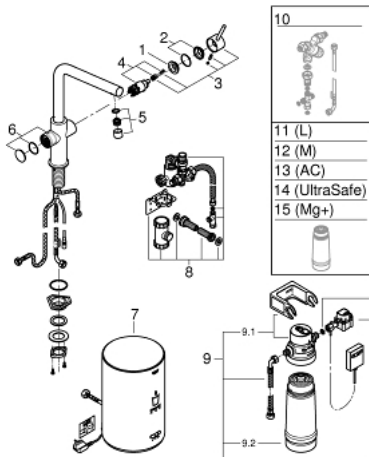

30 327 DL1 GROHE RED DUO GROHE RED ARMATUR UND BOILER GRÖSSE M

PRODUKTBESCHREIBUNG

- **GROHE Red Duo** Einhand-Spültischbatterie
- Einlochmontage
- L-Auslauf
- **GROHE ChildLock** Drucktasten für kochendes Wasser
- TÜV zertifizierte elektronische Sicherung gegen versehentliches Aktivieren
- **GROHE StarLight** Oberfläche
- GROHE SilkMove 28 mm Keramikkartusche
- isolierter Rohrauslauf
- Schwenkbereich 150°
- getrennte Wasserwege
- flexible Anschlusschläuche
- **GROHE Red Boiler Größe M**
- Hochdruckboiler für kochendes und warmes Wasser
- 3 Liter 100° C kochendes Wasser
- 4 Liter Gesamtkapazität
- Betriebsdruck: 1-7 bar
- mit flexiblem Anschlusschlauch und Abgang für kochendes Wasser
- CE-Zeichen
- Anschlussspannung 230 V 50 Hz
- Leistungsaufnahme 2100 W
- Leistungsaufnahme Standby 15 W
- Energieeffizienzklasse A
- **GROHE Red Filterset**
- zum Schutz des Boilers vor Verkalkung
- Kapazität 600 Liter bei 20° dKH
- 5-Phasen-Filter
- Durchflussmesser

30 327 DL1 GROHE RED DUO GROHE RED ARMATUR UND BOILER GRÖSSE M

ERSATZTEILE

- 1: Befestigungsring (Bestell-Nr. 07419000)
- 4: Kartusche (Bestell-Nr. 46580000)
- 5: Please contact spare-part-info@grohe.com (Bestell-Nr. NOSPAREPART)
- 6: Bedieneinheit (Bestell-Nr. 46997DL0)
- 7: Boiler Größe M (Bestell-Nr. 40830001)
- 8: Sicherheitsbaugruppe (Bestell-Nr. 48371000)
- 9: Filter mit Filterkopf (Bestell-Nr. 40438001)
 - 9.1: Filterkopf (Bestell-Nr. 64508001)
 - 9.2: Filter S-Size (Bestell-Nr. 40404001)
- 10: Mischventil (Bestell-Nr. 40841001)*
- 11: Filter L-Size (Bestell-Nr. 40412001)*
- 12: Filter M-Size (Bestell-Nr. 40430001)*
- 13: Aktivkohlefilter (Bestell-Nr. 40547001)*
- 14: UltraSafe Filter (Bestell-Nr. 40575001)*
- 15: Magnesium+ Filter (Bestell-Nr. 40691001)*