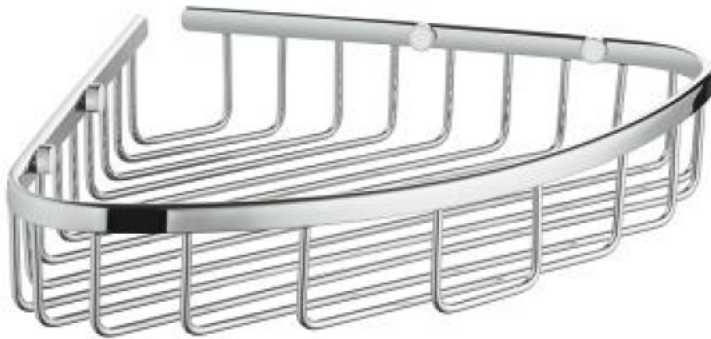

BAUCOSMOPOLITAN

Ablagekorb

Artikel 40663001

Pure Freude  
an Wasser

GROHE

Produktbeschreibung:  
BAUCOSMOPOLITAN  
Ablagekorb

Spezifikation:

Farbe:  
□ 40663001 chrom